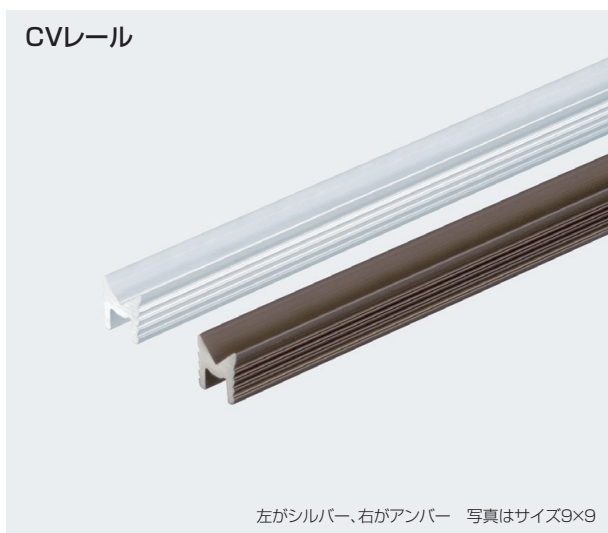

ツバ無しVレール

左がシルバー、右がアンバー

- ツバ無しのため、床面がフラットに納まります。歩行や車イス、運搬車の横断がスムーズにできます。
- V型戸車とセットでご使用ください。

[材 質] アルミ押し出材

サイズ	断面	9mm×6mm		
		全長	1,820mm	2,730mm
仕上げ	価格(税抜)	¥800	¥1,200	¥1,600
	注文コード	264335	264336	264337
アルマイトシルバー	価格(税抜)	¥880	¥1,320	¥1,760
	注文コード	115850	115851	115852
梱入数		60本	40本	30本

CVレール

左がシルバー、右がアンバー 写真はサイズ9×9

- ツバ無しのため、床面がフラットに納まります。歩行や車イス、運搬車の横断がスムーズにできます。
- V型戸車とセットでご使用ください。

[材 質] アルミ押し出材

サイズ	断面	9mm×9mm						12mm×12mm					
		全長	1,820mm	2,730mm	3,640mm	2,000mm	3,000mm	4,000mm	1,820mm	2,730mm	3,640mm	2,000mm	3,000mm
仕上げ	価格(税抜)	¥740	¥1,110	¥1,480	¥860	¥1,290	¥1,720	¥1,100	¥1,650	¥2,200	¥1,300	¥1,950	¥2,600
	注文コード	175242	175243	175244	219170	219171	219172	184000	184001	184002	219173	219174	219175
アルマイトアンバー	価格(税抜)	¥900	¥1,350	¥1,800	¥1,000	¥1,500	¥2,000	¥1,360	¥2,040	¥2,720	¥1,460	¥2,190	¥2,920
	注文コード	175245	175246	175247	219176	219177	219178	184003	184004	184005	219179	219180	219181
梱入数		60本	40本	30本	60本	40本	30本	60本	40本	30本	60本	40本	30本

V型レール用アンカー

使用条件

◇対応レール: CVレール12mm×12mm、AVEDレール

- 床がコンクリートなどの場合にご使用ください。

[材 質] 鋼

[仕上げ] クロメート

価格(税抜)	¥330
注文コード	077770
小箱入数	50ヶ
梱入数	200ヶ

ドア錠	1
丁番	2
スライド 丁番	3
開き戸 金具	4
引戸錠	5
引戸 金具	6
上吊式 引戸金具	7
移動 間仕切り 金具	8
折戸 金具	9
室内用 アルミ建具	10
取手・ 引手	11
スライド レール ワイヤー バスケット	12
収納・ 吊金具	13
その他の 家具金物	14
物干金具・ 諸金具	15
真鍮 アンティーク	16
設計 施工 ガイド	
会社案内	