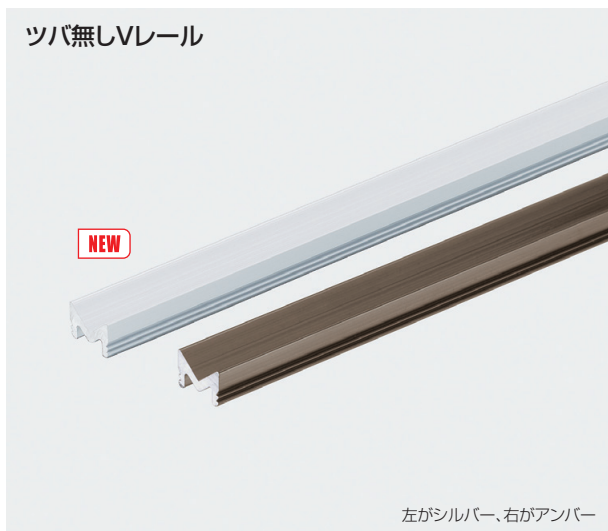

ツバ無しVレール

左がシルバー、右がアンバー

- ツバ無しのため、床面がフラットに納まります。歩行や車イス、運搬車の横断がスムーズにできます。
- V型戸車とセットでご使用ください。

[材 質] アルミ押し出材

サイズ	断面	9mm×6mm		
		全長	1,820mm	2,730mm
仕上げ	価格(税抜)	¥800	¥1,200	¥1,600
	注文コード	264335	264336	264337
アルマイトシルバー	価格(税抜)	¥880	¥1,320	¥1,760
	注文コード	115850	115851	115852
梱入数		60本	40本	30本

CVレール

左がシルバー、右がアンバー 写真はサイズ9×9

- ツバ無しのため、床面がフラットに納まります。歩行や車イス、運搬車の横断がスムーズにできます。
- V型戸車とセットでご使用ください。

[材 質] アルミ押し出材

サイズ	断面	9mm×9mm						12mm×12mm					
		全長	1,820mm	2,730mm	3,640mm	2,000mm	3,000mm	4,000mm	1,820mm	2,730mm	3,640mm	2,000mm	3,000mm
仕上げ	価格(税抜)	¥740	¥1,110	¥1,480	¥860	¥1,290	¥1,720	¥1,100	¥1,650	¥2,200	¥1,300	¥1,950	¥2,600
	注文コード	175242	175243	175244	219170	219171	219172	184000	184001	184002	219173	219174	219175
アルマイトアンバー	価格(税抜)	¥900	¥1,350	¥1,800	¥1,000	¥1,500	¥2,000	¥1,360	¥2,040	¥2,720	¥1,460	¥2,190	¥2,920
	注文コード	175245	175246	175247	219176	219177	219178	184003	184004	184005	219179	219180	219181
梱入数		60本	40本	30本	60本	40本	30本	60本	40本	30本	60本	40本	30本