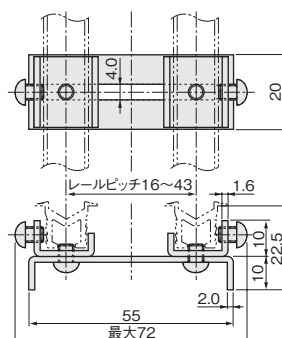

ツバ無しVレール

左がシルバー、右がアンバー

- ツバ無しのため、床面がフラットに納まります。歩行や車イス、運搬車の横断がスムーズにできます。
- V型戸車とセットでご使用ください。

[材 質] アルミ押し出材

サイズ	断面	9mm×6mm		
		全長	1,820mm	2,730mm
仕上げ	価格(税抜)	¥800	¥1,200	¥1,600
	注文コード	264335	264336	264337
アルマイトシルバー	価格(税抜)	¥880	¥1,320	¥1,760
	注文コード	115850	115851	115852
梱入数		60本	40本	30本

CVレール

左がシルバー、右がアンバー 写真はサイズ9×9

- ツバ無しのため、床面がフラットに納まります。歩行や車イス、運搬車の横断がスムーズにできます。
- V型戸車とセットでご使用ください。

[材 質] アルミ押し出材

サイズ	断面	9mm×9mm						12mm×12mm					
		全長	1,820mm	2,730mm	3,640mm	2,000mm	3,000mm	4,000mm	1,820mm	2,730mm	3,640mm	2,000mm	3,000mm
仕上げ	価格(税抜)	¥740	¥1,110	¥1,480	¥860	¥1,290	¥1,720	¥1,100	¥1,650	¥2,200	¥1,300	¥1,950	¥2,600
	注文コード	175242	175243	175244	219170	219171	219172	184000	184001	184002	219173	219174	219175
アルマイトアンバー	価格(税抜)	¥900	¥1,350	¥1,800	¥1,000	¥1,500	¥2,000	¥1,360	¥2,040	¥2,720	¥1,460	¥2,190	¥2,920
	注文コード	175245	175246	175247	219176	219177	219178	184003	184004	184005	219179	219180	219181
梱入数		60本	40本	30本	60本	40本	30本	60本	40本	30本	60本	40本	30本

V型レール用アンカー

使用条件

◇対応レール: CVレール12mm×12mm、AVEDレール

- 床がコンクリートなどの場合にご使用ください。

[材 質] 鋼

[仕上げ] クロメート

価格(税抜)	¥330
注文コード	077770
小箱入数	50ヶ
梱入数	200ヶ

ドア錠	1
丁番	2
スライド 丁番	3
開き戸 金具	4
引戸錠	5
引戸 金具	6
上吊式 引戸金具	7
移動 間仕切り 金具	8
折戸 金具	9
室内用 アルミ建具	10
取手・ 引手	11
スライド レール ワイヤー バスケット	12
収納・ 吊金具	13
その他の 家具金物	14
物干金具・ 諸金具	15
真鍮 アンティーク	16
設計 施工 ガイド	
会社案内	