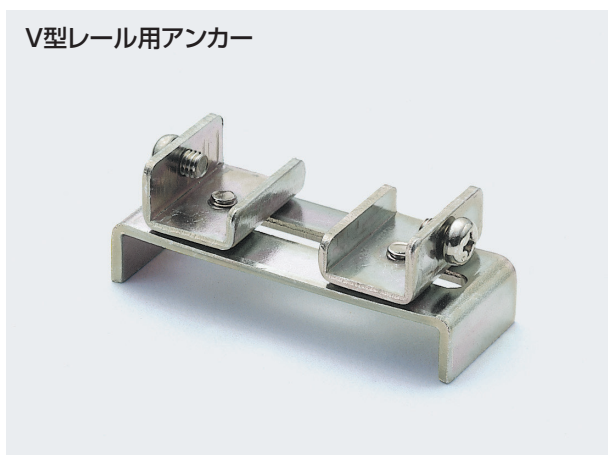

ツバ無しVレール

左がシルバー、右がアンバー

- ツバ無しのため、床面がフラットに納まります。歩行や車イス、運搬車の横断がスムーズにできます。
- V型戸車とセットでご使用ください。

[材 質] アルミ押し出材

サイズ	断面	9mm×6mm		
		全長	1,820mm	2,730mm
仕上げ	価格(税抜)	¥800	¥1,200	¥1,600
	注文コード	264335	264336	264337
アルマイトシルバー	価格(税抜)	¥880	¥1,320	¥1,760
	注文コード	115850	115851	115852
梱入数		60本	40本	30本

CVレール

左がシルバー、右がアンバー 写真はサイズ9×9

- ツバ無しのため、床面がフラットに納まります。歩行や車イス、運搬車の横断がスムーズにできます。
- V型戸車とセットでご使用ください。

[材 質] アルミ押し出材

サイズ	断面	9mm×9mm						12mm×12mm					
		全長	1,820mm	2,730mm	3,640mm	2,000mm	3,000mm	4,000mm	1,820mm	2,730mm	3,640mm	2,000mm	3,000mm
仕上げ	価格(税抜)	¥740	¥1,110	¥1,480	¥860	¥1,290	¥1,720	¥1,100	¥1,650	¥2,200	¥1,300	¥1,950	¥2,600
	注文コード	175242	175243	175244	219170	219171	219172	184000	184001	184002	219173	219174	219175
アルマイトアンバー	価格(税抜)	¥900	¥1,350	¥1,800	¥1,000	¥1,500	¥2,000	¥1,360	¥2,040	¥2,720	¥1,460	¥2,190	¥2,920
	注文コード	175245	175246	175247	219176	219177	219178	184003	184004	184005	219179	219180	219181
梱入数		60本	40本	30本	60本	40本	30本	60本	40本	30本	60本	40本	30本

V型レール用アンカー

使用条件

◇対応レール: CVレール12mm×12mm、AVEDレール

- 床がコンクリートなどの場合にご使用ください。

[材 質] 鋼

[仕上げ] クロメート

価格(税抜)	¥330
注文コード	077770
小箱入数	50ヶ
梱入数	200ヶ

ドア錠	1
丁番	2
スライド 丁番	3
開き戸 金具	4
引戸錠	5
引戸 金具	6
上吊式 引戸金具	7
移動 間仕切り 金具	8
折戸 金具	9
室内用 アルミ建具	10
取手・ 引手	11
スライド レール ワイヤー バスケット	12
収納・ 吊金具	13
その他の 家具金物	14
物干金具・ 諸金具	15
真鍮 アンティーク	16
設計 施工 ガイド	
会社案内	