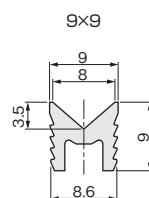

ツバ無しVレール

左がシルバー、右がアンバー

- ツバ無しのため、床面がフラットに納まります。歩行や車イス、運搬車の横断がスムーズにできます。
- V型戸車とセットでご使用ください。

[材 質] アルミ押し出材

サイズ	断面	9mm×6mm		
		全長	1,820mm	2,730mm
仕上げ	価格(税抜)	¥800	¥1,200	¥1,600
	注文コード	264335	264336	264337
アルマイトシルバー	価格(税抜)	¥880	¥1,320	¥1,760
	注文コード	115850	115851	115852
梱入数		60本	40本	30本

CVレール

左がシルバー、右がアンバー 写真はサイズ9×9

- ツバ無しのため、床面がフラットに納まります。歩行や車イス、運搬車の横断がスムーズにできます。
- V型戸車とセットでご使用ください。

[材 質] アルミ押し出材

サイズ	断面	9mm×9mm						12mm×12mm					
		全長	1,820mm	2,730mm	3,640mm	2,000mm	3,000mm	4,000mm	1,820mm	2,730mm	3,640mm	2,000mm	3,000mm
仕上げ	価格(税抜)	¥740	¥1,110	¥1,480	¥860	¥1,290	¥1,720	¥1,100	¥1,650	¥2,200	¥1,300	¥1,950	¥2,600
	注文コード	175242	175243	175244	219170	219171	219172	184000	184001	184002	219173	219174	219175
アルマイトアンバー	価格(税抜)	¥900	¥1,350	¥1,800	¥1,000	¥1,500	¥2,000	¥1,360	¥2,040	¥2,720	¥1,460	¥2,190	¥2,920
	注文コード	175245	175246	175247	219176	219177	219178	184003	184004	184005	219179	219180	219181
梱入数		60本	40本	30本	60本	40本	30本	60本	40本	30本	60本	40本	30本

V型レール用アンカー

使用条件

◇対応レール: CVレール12mm×12mm、AVEDレール

- 床がコンクリートなどの場合にご使用ください。

[材 質] 鋼

[仕上げ] クロメート

価格(税抜)	¥330
注文コード	077770
小箱入数	50ヶ
梱入数	200ヶ

ドア錠	1
丁番	2
スライド 丁番	3
開き戸 金具	4
引戸錠	5
引戸 金具	6
上吊式 引戸金具	7
移動 間仕切り 金具	8
折戸 金具	9
室内用 アルミ建具	10
取手・ 引手	11
スライド レール ワイヤー バスケット	12
収納・ 吊金具	13
その他の 家具金物	14
物干金具・ 諸金具	15
真鍮 アンティーク	16
設計 施工 ガイド	
会社案内	