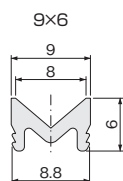

ツバ無しVレール

左がシルバー、右がアンバー

- ツバ無しのため、床面がフラットに納まります。歩行や車イス、運搬車の横断がスムーズにできます。
- V型戸車とセットでご使用ください。

[材 質] アルミ押し出材

サイズ	断面	9mm×6mm		
		全長	1,820mm	2,730mm
仕上げ	価格(税抜)	¥800	¥1,200	¥1,600
	注文コード	264335	264336	264337
アルマイトシルバー	価格(税抜)	¥880	¥1,320	¥1,760
	注文コード	115850	115851	115852
梱入数		60本	40本	30本

CVレール

左がシルバー、右がアンバー 写真はサイズ9×9

- ツバ無しのため、床面がフラットに納まります。歩行や車イス、運搬車の横断がスムーズにできます。
- V型戸車とセットでご使用ください。

[材 質] アルミ押し出材

サイズ	断面	9mm×9mm						12mm×12mm					
		全長	1,820mm	2,730mm	3,640mm	2,000mm	3,000mm	4,000mm	1,820mm	2,730mm	3,640mm	2,000mm	3,000mm
仕上げ	価格(税抜)	¥740	¥1,110	¥1,480	¥860	¥1,290	¥1,720	¥1,100	¥1,650	¥2,200	¥1,300	¥1,950	¥2,600
	注文コード	175242	175243	175244	219170	219171	219172	184000	184001	184002	219173	219174	219175
アルマイトアンバー	価格(税抜)	¥900	¥1,350	¥1,800	¥1,000	¥1,500	¥2,000	¥1,360	¥2,040	¥2,720	¥1,460	¥2,190	¥2,920
	注文コード	175245	175246	175247	219176	219177	219178	184003	184004	184005	219179	219180	219181
梱入数		60本	40本	30本	60本	40本	30本	60本	40本	30本	60本	40本	30本

V型レール用アンカー

使用条件

◇対応レール: CVレール12mm×12mm、AVEDレール

- 床がコンクリートなどの場合にご使用ください。

[材 質] 鋼

[仕上げ] クロメート

価格(税抜)	¥330
注文コード	077770
小箱入数	50ヶ
梱入数	200ヶ

ドア錠	1
丁番	2
スライド 丁番	3
開き戸 金具	4
引戸錠	5
引戸 金具	6
上吊式 引戸金具	7
移動 間仕切り 金具	8
折戸 金具	9
室内用 アルミ建具	10
取手・ 引手	11
スライド レール ワイヤー バスケット	12
収納・ 吊金具	13
その他の 家具金物	14
物干金具・ 諸金具	15
真鍮 アンティーク	16
設計 施工 ガイド	
会社案内	