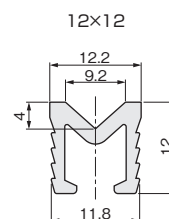

ツバ無しVレール

左がシルバー、右がアンバー

- ツバ無しのため、床面がフラットに納まります。歩行や車イス、運搬車の横断がスムーズにできます。
- V型戸車とセットでご使用ください。

[材 質] アルミ押し出材

サイズ	断面	9mm×6mm		
		全長	1,820mm	2,730mm
仕上げ	価格(税抜)	¥800	¥1,200	¥1,600
	注文コード	264335	264336	264337
アルマイトシルバー	価格(税抜)	¥880	¥1,320	¥1,760
	注文コード	115850	115851	115852
梱入数		60本	40本	30本

CVレール

左がシルバー、右がアンバー 写真はサイズ9×9

- ツバ無しのため、床面がフラットに納まります。歩行や車イス、運搬車の横断がスムーズにできます。
- V型戸車とセットでご使用ください。

[材 質] アルミ押し出材

サイズ	断面	9mm×9mm						12mm×12mm					
		全長	1,820mm	2,730mm	3,640mm	2,000mm	3,000mm	4,000mm	1,820mm	2,730mm	3,640mm	2,000mm	3,000mm
仕上げ	価格(税抜)	¥740	¥1,110	¥1,480	¥860	¥1,290	¥1,720	¥1,100	¥1,650	¥2,200	¥1,300	¥1,950	¥2,600
	注文コード	175242	175243	175244	219170	219171	219172	184000	184001	184002	219173	219174	219175
アルマイトアンバー	価格(税抜)	¥900	¥1,350	¥1,800	¥1,000	¥1,500	¥2,000	¥1,360	¥2,040	¥2,720	¥1,460	¥2,190	¥2,920
	注文コード	175245	175246	175247	219176	219177	219178	184003	184004	184005	219179	219180	219181
梱入数		60本	40本	30本	60本	40本	30本	60本	40本	30本	60本	40本	30本

V型レール用アンカー

使用条件

◇対応レール: CVレール12mm×12mm、AVEDレール

- 床がコンクリートなどの場合にご使用ください。

[材 質] 鋼

[仕上げ] クロメート

価格(税抜)	¥330
注文コード	077770
小箱入数	50ヶ
梱入数	200ヶ

ドア錠	1
丁番	2
スライド 丁番	3
開き戸 金具	4
引戸錠	5
引戸 金具	6
上吊式 引戸金具	7
移動 間仕切り 金具	8
折戸 金具	9
室内用 アルミ建具	10
取手・ 引手	11
スライド レール ワイヤー バスケット	12
収納・ 吊金具	13
その他の 家具金物	14
物干金具・ 諸金具	15
真鍮 アンティーク	16
設計 施工 ガイド	
会社案内	