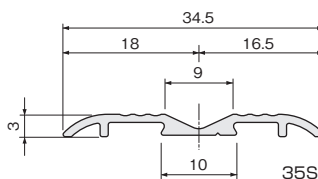

ウイングレール35S

左がシルバー、右がブロンズ

- V型戸車に使用できる面付けレールです。
- レールの立ち上がりが3mmと低く、邪魔になりません。
- 35Sは、レールの並べ方により、芯々33mm、芯々36mmの引き違いに設定できます。

[材 質] アルミ押出し材
[ねじ穴] φ3.2穴 φ6.4皿

仕上げ	サイズ			
	1,820mm	2,730mm	3,640mm	
アルマイトシルバー	価格(税抜)	¥2,160	¥3,240	¥4,320
	注文コード	170003	170004	170005
アルマイトブロンズ	価格(税抜)	¥2,340	¥3,510	¥4,680
	注文コード	170006	170007	170008
梱 入 数	50本	40本	30本	
添付ビス(小袋入り)	14本	18本	24本	

※取寄品のため納期が必要となります。また、別途運賃がかかります。

ウイングレール35SC

左がシルバー、右がブロンズ

- V型戸車に使用できる面付けレールです。
- レールの立ち上がりが3mmと低く、邪魔になりません。

[材 質] アルミ押出し材
[ねじ穴] φ3.2穴 φ6.4皿

仕上げ	サイズ			
	1,820mm	2,730mm	3,640mm	
アルマイトシルバー	価格(税抜)	¥2,160	¥3,240	¥4,320
	注文コード	170015	170016	170017
アルマイトブロンズ	価格(税抜)	¥2,340	¥3,510	¥4,680
	注文コード	170018	170019	170020
梱 入 数	50本	40本	30本	
添付ビス(小袋入り)	14本	18本	24本	