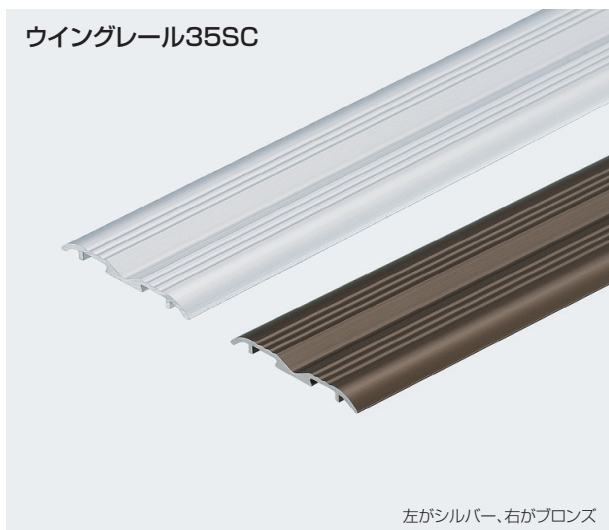

ウイングレール35S

左がシルバー、右がブロンズ

- V型戸車に使用できる面付けレールです。
- レールの立ち上がりが3mmと低く、邪魔になりません。
- 35Sは、レールの並べ方により、芯々33mm、芯々36mmの引き違いに設定できます。

[材 質] アルミ押出し材
[ねじ穴] φ3.2穴 φ6.4皿

仕上げ	サイズ			
	1,820mm	2,730mm	3,640mm	
アルマイトシルバー	価格(税抜)	¥2,160	¥3,240	¥4,320
	注文コード	170003	170004	170005
アルマイトブロンズ	価格(税抜)	¥2,340	¥3,510	¥4,680
	注文コード	170006	170007	170008
梱 入 数	50本	40本	30本	
添付ビス(小袋入り)	14本	18本	24本	

※取寄品のため納期が必要となります。また、別途運賃がかかります。

ウイングレール35SC

左がシルバー、右がブロンズ

- V型戸車に使用できる面付けレールです。
- レールの立ち上がりが3mmと低く、邪魔になりません。

[材 質] アルミ押出し材
[ねじ穴] φ3.2穴 φ6.4皿

仕上げ	サイズ			
	1,820mm	2,730mm	3,640mm	
アルマイトシルバー	価格(税抜)	¥2,160	¥3,240	¥4,320
	注文コード	170015	170016	170017
アルマイトブロンズ	価格(税抜)	¥2,340	¥3,510	¥4,680
	注文コード	170018	170019	170020
梱 入 数	50本	40本	30本	
添付ビス(小袋入り)	14本	18本	24本	