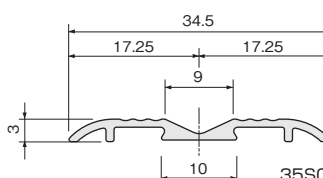

ウイングレール35S

左がシルバー、右がブロンズ

- V型戸車に使用できる面付けレールです。
- レールの立ち上がりが3mmと低く、邪魔になりません。
- 35Sは、レールの並べ方により、芯々33mm、芯々36mmの引き違いに設定できます。

[材 質] アルミ押出し材
[ねじ穴] φ3.2穴 φ6.4皿

仕上げ	サイズ			
	1,820mm	2,730mm	3,640mm	
アルマイトシルバー	価格(税抜)	¥2,160	¥3,240	¥4,320
	注文コード	170003	170004	170005
アルマイトブロンズ	価格(税抜)	¥2,340	¥3,510	¥4,680
	注文コード	170006	170007	170008
梱 入 数	50本	40本	30本	
添付ビス(小袋入り)	14本	18本	24本	

※取寄品のため納期が必要となります。また、別途運賃がかかります。

ウイングレール35SC

左がシルバー、右がブロンズ

- V型戸車に使用できる面付けレールです。
- レールの立ち上がりが3mmと低く、邪魔になりません。

[材 質] アルミ押出し材
[ねじ穴] φ3.2穴 φ6.4皿

仕上げ	サイズ			
	1,820mm	2,730mm	3,640mm	
アルマイトシルバー	価格(税抜)	¥2,160	¥3,240	¥4,320
	注文コード	170015	170016	170017
アルマイトブロンズ	価格(税抜)	¥2,340	¥3,510	¥4,680
	注文コード	170018	170019	170020
梱 入 数	50本	40本	30本	
添付ビス(小袋入り)	14本	18本	24本	