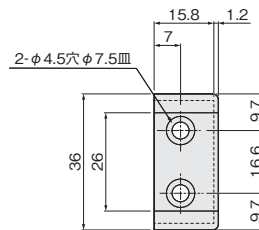

DW-131-W32

NEW

左がシルバー、右がアンバー

- FA-1100-BY(149ページ参照)専用の面付けレールです。
- DW-131の幅狭タイプで、並列して使用しやすい幅32mmです。

[材 質] アルミ押し出し材
[ねじ穴] φ3.8穴 φ7.5皿 ■寸法訂正 (19/07/18)
[ねじ穴間隔] 300mm

仕上げ	サイズ			
	1,800mm	2,700mm	3,600mm	
アルマイトシルバー	価格(税抜)	¥2,100	¥3,200	¥4,300
	注文コード	265344	265345	265346
アルマイトアンバー	価格(税抜)	¥2,200	¥3,300	¥4,500
	注文コード	265347	265348	265349
梱入数	40本	30本	20本	

DW-131-W32用エンドカバー

NEW

使用条件

◇対応レール: DW-131-W32

- DW-131-W32の端面を隠す化粧カバーです。

ご注意

レール端面を隠す化粧カバーです。
ストッパーとしてはご使用になれません。

[材 質] ABS
[仕上げ] グレー
[添付品] +皿ドリルねじ3.5×16 2本