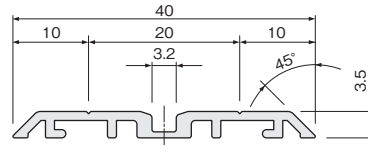

16

設計
施工
ガイド

会社案内

DW-131

左がシルバー、右がアンバー

- FA-1100-BY(149ページ参照)専用の面付けレールです。
- レールの立ち上がりは3.5mmと低く、邪魔になりません。
- 脱輪しにくいY型レールなので、アウトセットの引戸に有効です。

[材 質] アルミ押し出し材
[ねじ穴] φ5穴 φ7.5皿
[ねじ穴間隔] 300mm

仕上げ	サイズ			
	1,800mm	2,700mm	3,600mm	
アルマイトシルバー	価格(税抜)	¥2,400	¥3,600	¥4,800
	注文コード	096207	096208	096209
アルマイトアンバー	価格(税抜)	¥2,500	¥3,750	¥5,000
	注文コード	096210	096211	096212
梱入数	40本	30本	20本	

DW-131-W32

NEW

左がシルバー、右がアンバー

- FA-1100-BY(149ページ参照)専用の面付けレールです。
- DW-131の幅狭タイプで、並列して使用しやすい幅32mmです。

[材 質] アルミ押し出し材
[ねじ穴] φ3.8穴 φ7.5皿 ■寸法訂正 (19/07/18)
[ねじ穴間隔] 300mm

仕上げ	サイズ			
	1,800mm	2,700mm	3,600mm	
アルマイトシルバー	価格(税抜)	¥2,100	¥3,200	¥4,300
	注文コード	265344	265345	265346
アルマイトアンバー	価格(税抜)	¥2,200	¥3,300	¥4,500
	注文コード	265347	265348	265349
梱入数	40本	30本	20本	