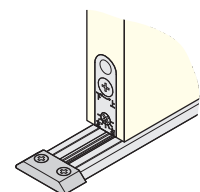

DW-131-W32用エンドカバー

NEW

使用条件

◇対応レール: DW-131-W32

- DW-131-W32の端面を隠す化粧カバーです。

ご注意

レール端面を隠す化粧カバーです。
ストッパーとしてはご使用になれません。

[材 質] ABS
[仕上げ] グレー
[添付品] +皿ドリルねじ3.5×16 2本