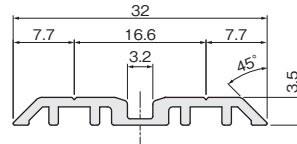

16

設計
施工
ガイド

会社案内

DW-131

左がシルバー、右がアンバー

- FA-1100-BY(149ページ参照)専用の面付けレールです。
- レールの立ち上がりは3.5mmと低く、邪魔になりません。
- 脱輪しにくいY型レールなので、アウトセットの引戸に有効です。

[材 質] アルミ押し出し材
[ねじ穴] φ5穴 φ7.5皿
[ねじ穴間隔] 300mm

仕上げ	サイズ			
	1,800mm	2,700mm	3,600mm	
アルマイトシルバー	価格(税抜)	¥2,400	¥3,600	¥4,800
	注文コード	096207	096208	096209
アルマイトアンバー	価格(税抜)	¥2,500	¥3,750	¥5,000
	注文コード	096210	096211	096212
梱入数	40本	30本	20本	

DW-131-W32

NEW

左がシルバー、右がアンバー

- FA-1100-BY(149ページ参照)専用の面付けレールです。
- DW-131の幅狭タイプで、並列して使用しやすい幅32mmです。

[材 質] アルミ押し出し材
[ねじ穴] φ3.8穴 φ7.5皿 ■寸法訂正 (19/07/18)
[ねじ穴間隔] 300mm

仕上げ	サイズ			
	1,800mm	2,700mm	3,600mm	
アルマイトシルバー	価格(税抜)	¥2,100	¥3,200	¥4,300
	注文コード	265344	265345	265346
アルマイトアンバー	価格(税抜)	¥2,200	¥3,300	¥4,500
	注文コード	265347	265348	265349
梱入数	40本	30本	20本	