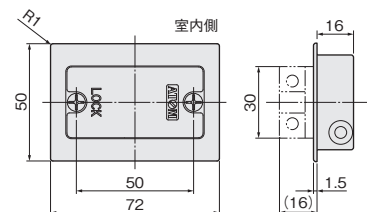

OS-B0 個室錠

[材 質] 本体:亜鉛合金
ストライク:ステンレス鋼

仕上げ	価格(税抜) 注文コード	小箱入数	梱入数
パールゴールド	¥7,550 070006	1セット	30セット
クローム	¥7,300 070007		
WB	¥7,300 070008		