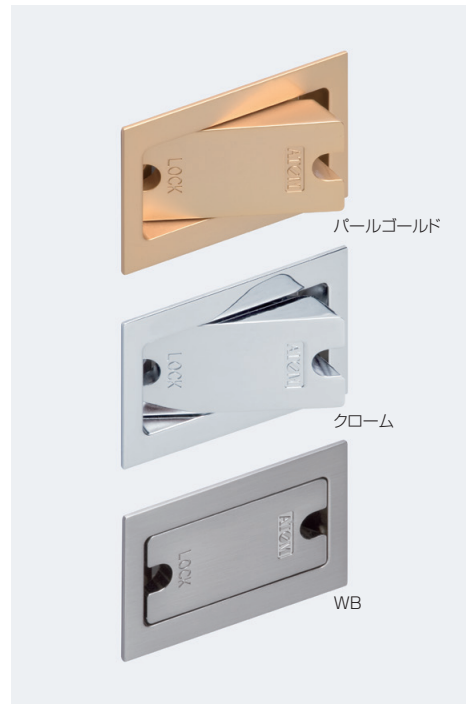

カラーバリエーション