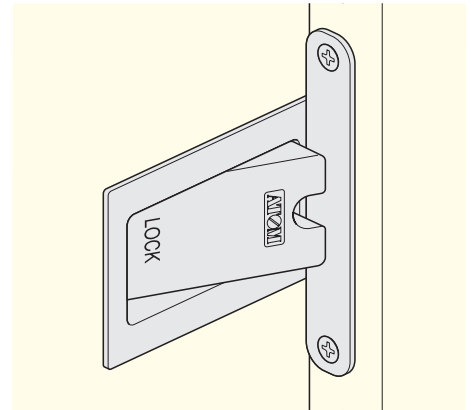

アウトセット引戸錠

ドア錠
1

使用条件

屋内用木製引戸(玄関や屋外、浴室では使用しないでください)
◇対応戸厚: 個室錠は28mm以上
空錠は30mm~40mm
間仕切錠、表示錠は28mm~40mm

丁番
2

- ●アウトセット引戸に最適な錠です。
- ●アウトセット以外の通常の引違い戸にも施錠できます。

スライド
丁番
3

開き戸
金具
4

引戸錠
5

引戸
金具
6

上吊式
引戸金具
7

移動
間仕切
金具
8

折戸
金具
9

室内用
アルミ建具
10

取手・
引手
11

スライド
ワイヤー
バスケット
12

収納・
吊金具
13

その他の
家具金物
14

物干金具・
諸金具
15

真鍮
アンティーク
16

設計
施工
ガイド

会社案内