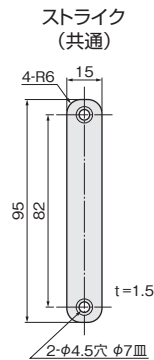

アウトセット引戸錠

ドア錠
1

使用条件

屋内用木製引戸(玄関や屋外、浴室では使用しないでください)
 ◇対応戸厚: 個室錠は28mm以上
 空錠は30mm~40mm
 間仕切錠、表示錠は28mm~40mm

丁番
2

- アウトセット引戸に最適な錠です。
- アウトセット以外の通常の引違い戸にも施錠できます。

スライド
丁番
3

開き戸
金具
4

OS-B0 個室錠

[材 質] 本体:亜鉛合金
ストライク:ステンレス鋼

仕上げ	価格(税抜) 注文コード	小箱入数	梱入数
パールゴールド	¥7,550 070006	1セット	30セット
クローム	¥7,300 070007		
WB	¥7,300 070008		