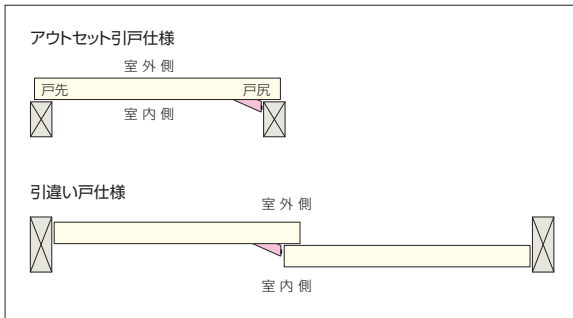

収納・
吊金具
13

その他の
家具金物
14

物干金具・
諸金具
15

真鍮
アンティーク
16

設計
施工
ガイド

会社案内

カラーバリエーション

使用場所

OS-B0 個室錠

[材 質] 本体:亜鉛合金
ストライク:ステンレス鋼

仕上げ	価格(税抜) 注文コード	小箱入数	梱入数
パールゴールド	¥7,550 070006	1セット	30セット
クローム	¥7,300 070007		
WB	¥7,300 070008		