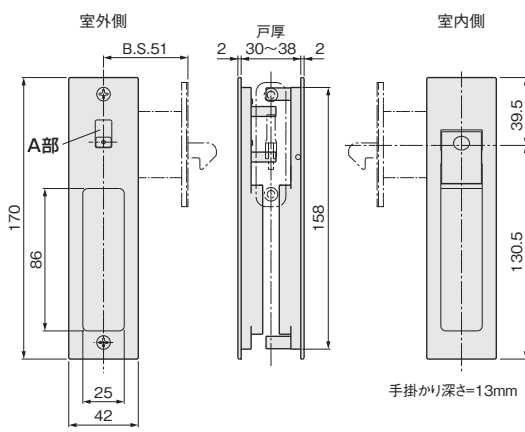

KJ51 ケース錠錠 引手付きタイプ 快速 快適操作

- ドア錠
- 1
- 丁番
- 2
- スライド
- 丁番
- 3
- 開き戸
- 金具
- 4
- 引戸錠
- 5
- 引戸
- 金具
- 6
- 上吊式
- 引戸金具
- 7
- 移動
- 間仕切
- 金具
- 8
- 折戸
- 金具
- 9
- 室内用
- アルミ建具
- 10
- 取手・
- 引手
- 11
- スライド
- ワイヤー
- バケット
- 12
- 収納・
- 吊金具
- 13
- その他の
- 家具金物
- 14
- 物干金具・
- 諸金具
- 15
- 真鍮
- アンティーク
- 16
- 設計
- 施工
- ガイド
- 会社案内

使用条件

一般住宅屋内用木製引戸(玄関や屋外、浴室では使用しないでください)
 ◇対応戸厚: 30mm~38mm

- プッシュロック式の引手付き錠錠です。
- 引手部の深さが13mmあり、開閉操作が楽にできます。
- 表示・間仕切・シリンダーの3タイプをご用意しました。
- 同色仕上げの引手のみもご用意しています。

F2 間仕切錠 / F3 表示錠

F2: 間仕切錠
 F3: 表示付き非常解錠

[材 質] 亜鉛合金