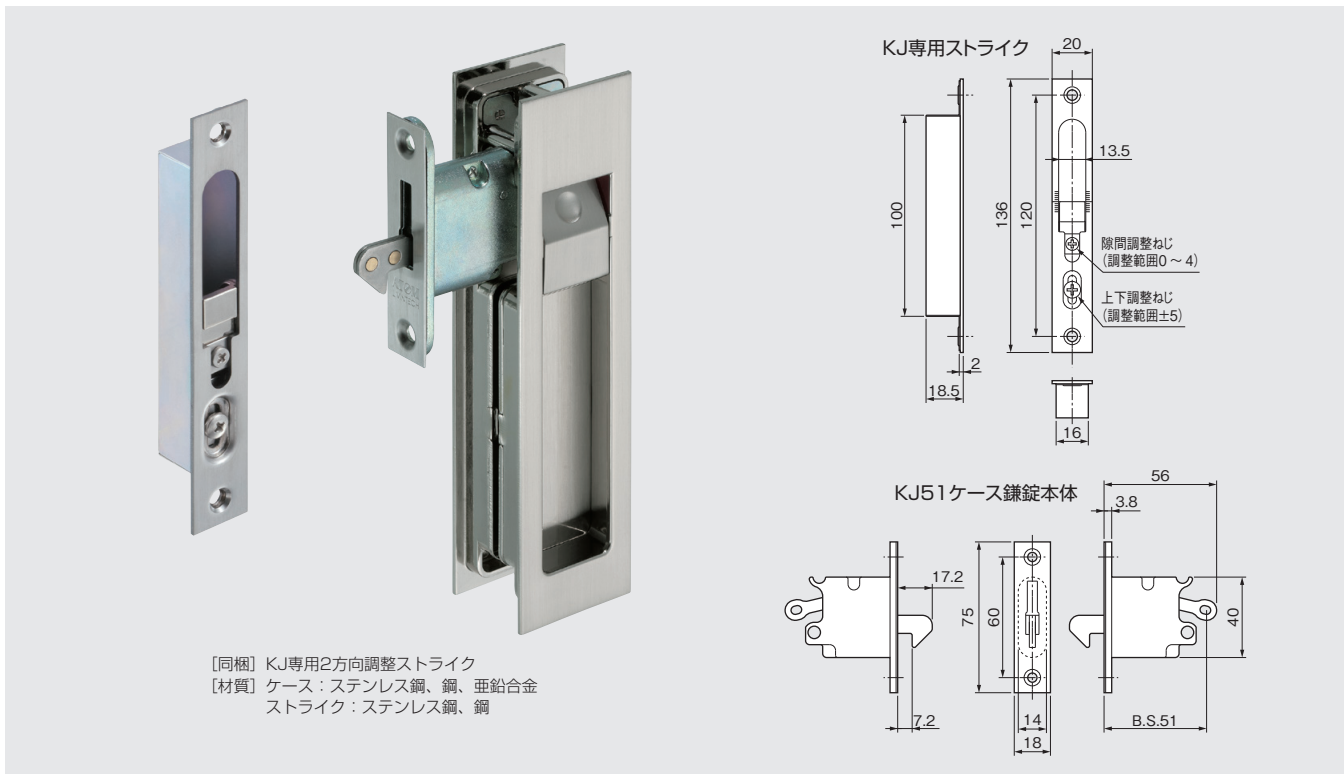

KJ51 ケース錠錠 引手付きタイプ 快速 快適操作

- ドア錠
- 1
- 丁番
- 2
- スライド
- 丁番
- 3
- 開き戸
- 金具
- 4
- 引戸錠
- 5
- 引戸
- 金具
- 6
- 上吊式
- 引戸金具
- 7
- 移動
- 間仕切
- 金具
- 8
- 折戸
- 金具
- 9
- 室内用
- アルミ建具
- 10
- 取手・
- 引手
- 11
- スライド
- ワイヤー
- バケット
- 12
- 収納・
- 吊金具
- 13
- その他の
- 家具金物
- 14
- 物干金具・
- 諸金具
- 15
- 真鍮
- アンティーク
- 16
- 設計
- 施工
- ガイド
- 会社案内

使用条件

一般住宅屋内用木製引戸(玄関や屋外、浴室では使用しないでください)
 ◇対応戸厚: 30mm~38mm

- プッシュロック式の引手付き錠錠です。
- 引手部の深さが13mmあり、開閉操作が楽にできます。
- 表示・間仕切・シリンダーの3タイプをご用意しました。
- 同色仕上げの引手のみもご用意しています。

F2 間仕切錠 / F3 表示錠

F2: 間仕切錠
 F3: 表示付き非常解錠

[材 質] 亜鉛合金