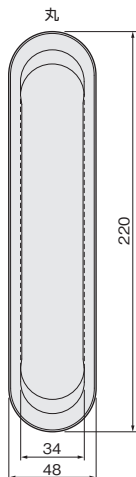

LA戸引手

使用条件

一般住宅屋内用木製引戸(玄関や屋外、浴室では使用しないでください)
◇対応戸厚:28mm~

- TKS51ワイドエスカッションと同じ色調、同じ横幅の引手です。
- 手のひらが入る大型サイズの引手です。クローズ機能が付いた引戸や重い引戸に最適です。
- 引手内側に、手掛かりをよくする突き出し部があります。

フラットサムターン 丸座

LA戸引手 丸

間仕切錠 角座

LA戸引手 角

レバー 丸座

LA戸引手 丸

表示錠 角座

LA戸引手 角

[材 質] SUS430J1L
[添付品] +皿木ねじ3.1×16 2本

仕上げ	種 類	種 類	
		角	丸
シルバー塗装	価格(税抜)	¥1,100	¥1,100
	注文コード	223409	223410
黒塗装	価格(税抜)	¥1,200	¥1,200
	注文コード	223411	223412
小箱入数		10ヶ	
梱入数		200ヶ	

※この他に生地へアーラインもあります(423ページ参照)。

ドア錠

1

丁 番

2

スライド
丁番

3

開き戸
金具

4