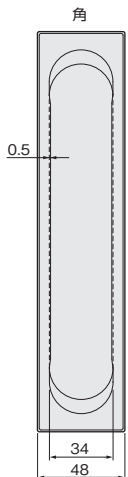

LA戸引手

使用条件

一般住宅屋内用木製引戸(玄関や屋外、浴室では使用しないでください)
◇対応戸厚:28mm~

- TKS51ワイドエスカッションと同じ色調、同じ横幅の引手です。
- 手のひらが入る大型サイズの引手です。クローズ機能が付いた引戸や重い引戸に最適です。
- 引手内側に、手掛かりをよくする突き出し部があります。

フラットサムターン 丸座

LA戸引手 丸

間仕切錠 角座

LA戸引手 角

レバー 丸座

LA戸引手 丸

表示錠 角座

LA戸引手 角

[材 質] SUS430J1L
[添付品] +皿木ねじ3.1×16 2本

仕上げ	種 類	種 類	
		角	丸
シルバー塗装	価格(税抜)	¥1,100	¥1,100
	注文コード	223409	223410
黒塗装	価格(税抜)	¥1,200	¥1,200
	注文コード	223411	223412
小箱入数		10ヶ	
梱入数		200ヶ	

※この他に生地へアーラインもあります(423ページ参照)。

ドア錠

1

丁 番

2

スライド
丁番

3

開き戸
金具

4