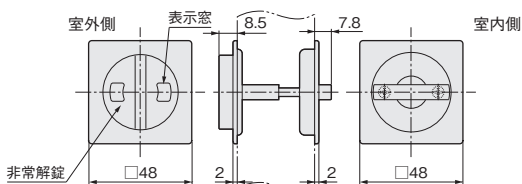

*は在庫がなくなり次第販売を終了させていただきます。

GT7 グリップ付き表示錠

●小さなお子様や高齢者が住まわれている場合に適しています。

表示付き非常解錠
(施錠時)

グリップサムターン
シルバー

移動

間仕切

金具