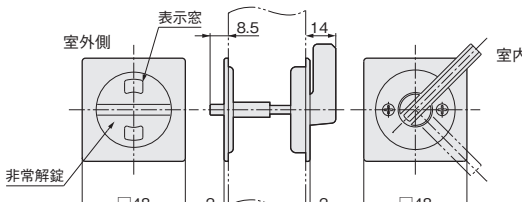

LA7 グリップ付き表示錠

●小さなお子様や高齢者が住まわれている場合に適しています。

表示付き非常解錠
(解錠時)

レバー
シルバー

[材 質] 亜鉛合金

ご注文の際は、必ずC(丸座)かS(角座)をご指定ください。

TKS51-LA7-□

仕上げ	価格(税抜) 注文コード		小箱入数	梱入数
	C:丸座	S:角座		
シルバー	¥5,300 070355	¥5,500 070356	1セット	30セット
SG色	¥5,300 070357*	¥5,500 070358*		