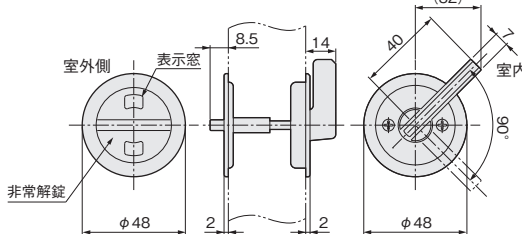

LA7 グリップ付き表示錠

●小さなお子様や高齢者が住まわれている場合に適しています。

表示付き非常解錠
(解錠時)

レバー
シルバー

[材 質] 亜鉛合金

ご注文の際は、必ずC(丸座)かS(角座)をご指定ください。

TKS51-LA7-□

仕上げ	価格(税抜) 注文コード		小箱入数	梱入数
	C:丸座	S:角座		
シルバー	¥5,300 070355	¥5,500 070356	1セット	30セット
SG色	¥5,300 070357*	¥5,500 070358*		