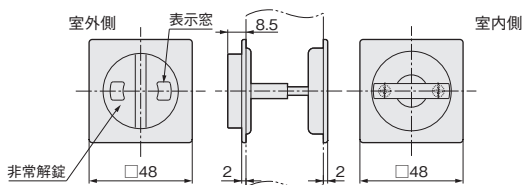

ドア錠

1

FT7 グリップ付き表示錠

●小さなお子様や高齢者が住まわれている場合に適しています。

表示付き非常解錠
(施錠時)

フラットサムターン
シルバー

丁番

2