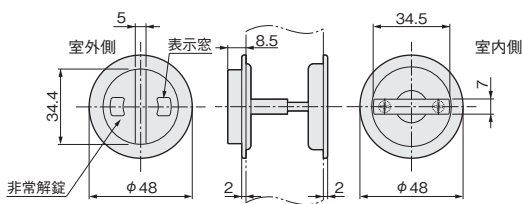

ドア錠

1

FT7 グリップ付き表示錠

●小さなお子様や高齢者が住まわれている場合に適しています。

表示付き非常解錠
(施錠時)

フラットサムターン
シルバー

丁番

2