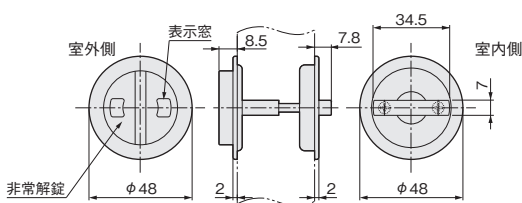

*は在庫がなくなり次第販売を終了させていただきます。

GT7 グリップ付き表示錠

●小さなお子様や高齢者が住まわれている場合に適しています。

表示付き非常解錠
(施錠時)

グリップサムターン
シルバー

移動

間仕切

金具