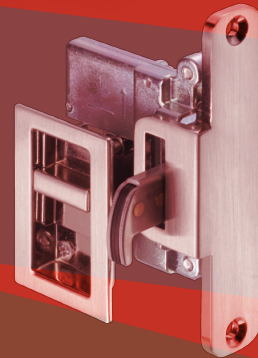

## 引戸錠

### CONTENTS

チューブラ鎌錠(TKS51)ワイドエスカッション	112~119
LA戸引手	118
チューブラ鎌錠(TKS51)スタンダードタイプ	120~121
ケース鎌錠(KLD錠)	122~125
ケース鎌錠(KV51)	126~127
ケース鎌錠(KJ51)	128~129
KJ-170引手	129
ケース鎌錠(CK錠)	130
アウトセット引戸鎌錠(FK4560)	131~133
アウトセット引戸錠	134~135
引戸錠に関するQ&A	136~137