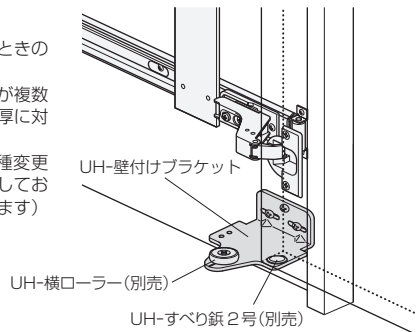

※セット価格は、スライド丁番キャッチ無しです。

UH-壁付けブラケット

床と扉下面の間を大きく設定するときの下部ガイドとして使用します。横ローラー、すべり錠の取付位置が複数設定してあり、18~30mmの扉厚に対応できます。(扉厚の対応はスライド丁番の機種変更により行うため、先に扉厚を設定しておく加工寸法を指定する手順となります)

●品番の見方(上表セット品番は次のような仕様を示しています)

ドア錠

1

丁番

2