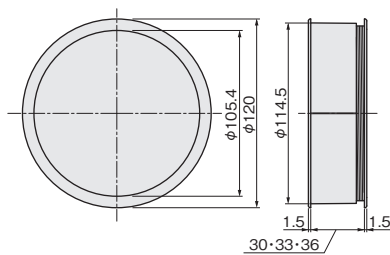

### 使用条件

一般住宅屋内用ドア  
◇対応ドア厚: 30・33・36mm

- ツバ厚が1.5mmと薄いため、引戸にも使用できます。
- フレームと採光部をそれぞれ組み合わせてお選びください。

※スペーサーは、戸厚に合わせて必要数お使いください。

戸厚	スペーサー必要数
30	9mm
33	9mm+3mm
36	9mm+3mm+3mm