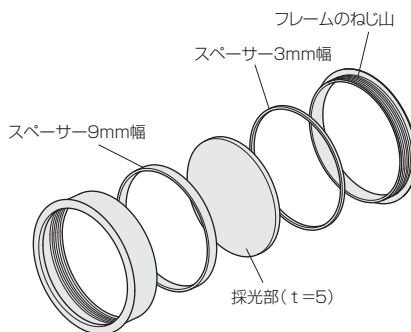

フレーム

[材 質] PS
[添付品] スペーサー (9mm幅1ヶ、3mm幅2ヶ)

PB色 (パールブラウン)	価格(税抜) 注文コード	¥2,700 170166
SB色 (サンドブラウン)	価格(税抜) 注文コード	¥2,700 170167
シルバー塗装	価格(税抜) 注文コード	¥3,300 170169
小箱入数	1ヶ	
梱入数	200ヶ	

採光部

[材 質] PMMA

クリア	価格(税抜) 注文コード	¥1,200 170170
フロスト調	価格(税抜) 注文コード	¥1,300 170171
小箱入数	1ヶ	
梱入数	200ヶ	

採光部

- ドア錠
- 1
- 丁番
- 2
- スライド
  丁番
- 3
- 開き戸
  金具
- 4
- 引戸錠
- 5
- 引戸
  金具
- 6
- 上吊式
  引戸金具
- 7
- 移動
  間仕切
  金具
- 8
- 折戸
  金具
- 9
- 室内用
  戸建具
- 10
- 取手・
  引手
- 11
- スライド
  ワイヤー
  バスケット
- 12
- 収納・
  吊金具
- 13
- その他の
  家具金物
- 14
- 物干金具・
  諸金具
- 15
- 真鍮
  アンティーク
- 16
- 設計
  施工
  ガイド
- 会社案内