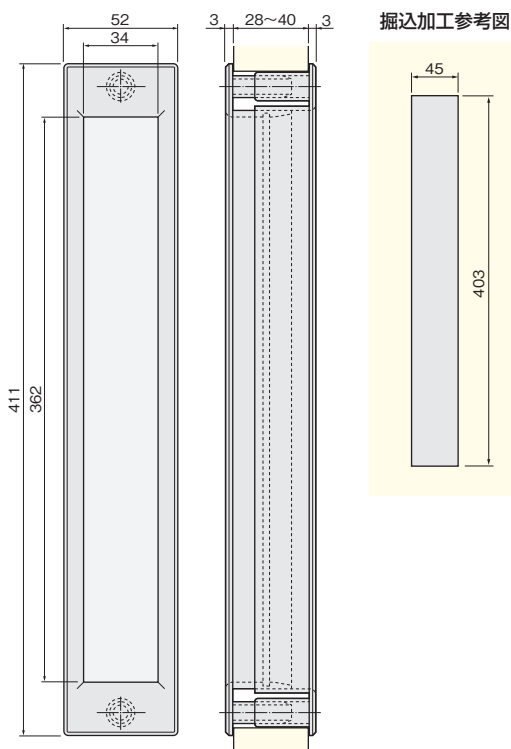

## 安全確認明かり窓

快速 衝突防止

### 使用条件

一般住宅屋内用ドア  
◇対応ドア厚: 28~40mm

●ドアの向こうの人影を認知できる大型の明かり採りです。ドアを開ける際の人との衝突事故防止には欠かせない安全金具です。

### ご注意

圧入するだけで取付けができませんが、ドアが厚いときは、差込み突起部に接着剤をご使用ください。

[材 質] フレーム: ABS  
採光部: PMMA

ブラウン	価格(税抜) 注文コード	¥2,000 077825*
小箱入数	5ヶ	
梱入数	40ヶ	

\*は在庫がなくなり次第販売を終了させていただきます。