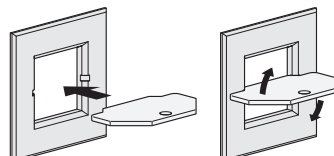

スモールライト角型治具(別売)

●最後にしっかりと締めつけることができます。

[材 質] PP	
価格(税抜)	¥330
注文コード	000031
小箱入数	100ヶ

- ドア錠 1
- 丁番 2
- スライド丁番 3
- 開き戸金具 4
- 引戸錠 5
- 引戸金具 6
- 上吊式引戸金具 7
- 移動間仕切金具 8
- 折戸金具 9
- 室内用アルミ建具 10
- 取手・引手 11
- スライドレールワイヤーバスケット 12
- 収納・吊金具 13
- その他の家具金物 14
- 物干金具・諸金具 15
- 真鍮アンティーク 16
- 設計施工ガイド
- 会社案内