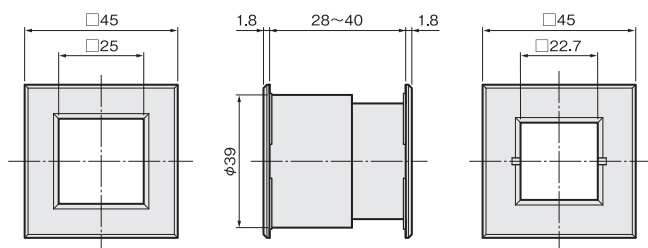

### 使用条件

一般住宅屋内用ドア  
◇対応ドア厚:28~40mm

●スモールライト角型は、水平垂直合わせの微調整が可能です。

クロームメッキ

SGメッキ

WBメッキ

シルバー塗装

[材 質] フレーム、窓：ABS