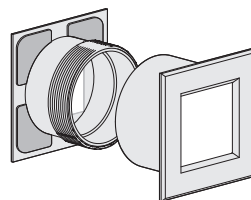

# 明かり採り

透明なプラスチック板を通して内部の明かりを外に漏らすことにより、在室中か否かを外から確認できるようにする部品です。トイレなどの個室に使用します。

不在中

在室中

## スモールライト角型

### 使用条件

一般住宅屋内用ドア  
◇対応ドア厚:28~40mm

●スモールライト角型は、水平垂直合わせの微調整が可能です。

クロームメッキ

SGメッキ

WBメッキ

シルバー塗装

[材 質] フレーム、窓：ABS

## スモールライト角型治具(別売)

●最後にしっかりと締めつけることができます。

[材 質] PP	
価格(税抜)	¥330
注文コード	000031
小箱入数	100ヶ

- ドア錠 1
- 丁番 2
- スライド丁番 3
- 開き戸金具 4
- 引戸錠 5
- 引戸金具 6
- 上吊式引戸金具 7
- 移動間仕切金具 8
- 折戸金具 9
- 室内用アルミ建具 10
- 取手・引手 11
- スライドレールワイヤーバスケット 12
- 収納・吊金具 13
- その他の家具金物 14
- 物干金具・諸金具 15
- 真鍮アンティーク 16
- 設計施工ガイド
- 会社案内