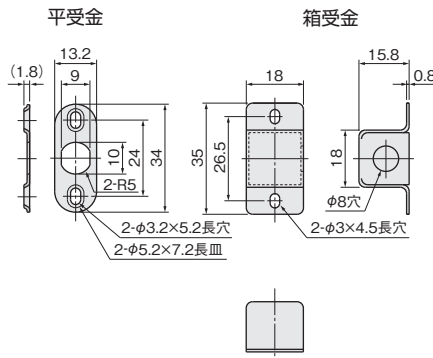

上・下方向には使用しないでください。必ず横向きでご使用ください。

平受金

[材 質] 本体・受金：亜鉛合金、平受金：鋼（ユニクロ）
[添付品] 本体・受金：+丸皿木ねじ 2.7×20 6本
平受金：+皿木ねじ 2.7×16 2本

SC色塗装	価格(税抜) 注文コード	¥2,450 070280
小箱入数		20ヶ
梱入数		200ヶ

プッシュロック OML-13

使用条件

一般住宅屋内用木製ドア

●ボタンをプッシュするだけで自動解錠できます。

[材 質] SUS304 (シャフト部：鋼)
[添付品] 本体・箱受金：+なべ木ねじ 2.7×16 6本
平受金：+皿木ねじ 2.7×16 2本

生地ヘアライン	価格(税抜) 注文コード	¥670 070285
小箱入数		20ヶ
梱入数		240ヶ