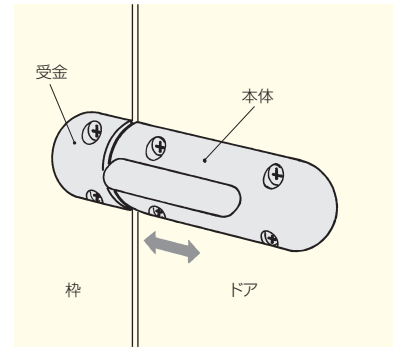

内締り錠

内締り錠は、ドアの内側からのみ施・解錠できる金具です。
トイレなどの間仕切りドアの内締り錠として、あるいは玄関や勝手口などの補助錠として、広範囲にご使用になれます。

ドア錠
1

丁番
2

スライド
丁番
3

開き戸
金具
4

引戸錠
5

引戸
金具
6