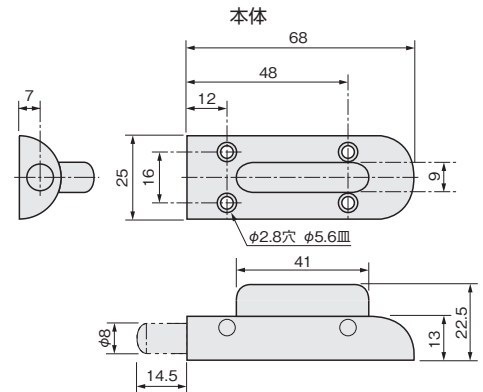

内締り錠

内締り錠は、ドアの内側からのみ施・解錠できる金具です。
トイレなどの間仕切りドアの内締り錠として、あるいは玄関や勝手口などの補助錠として、広範囲にご使用になれます。

ドア錠
1

丁番
2

スライド
丁番
3

開き戸
金具
4

引戸錠
5

引戸
金具
6

上・下方向には使用しないでください。必ず横向きでご使用ください。

平受金

[材 質] 本体・受金：亜鉛合金、平受金：鋼（ユニクロ）
[添付品] 本体・受金：+丸皿木ねじ 2.7×20 6本
平受金：+皿木ねじ 2.7×16 2本

SC色塗装	価格(税抜) 注文コード	¥2,450 070280
小箱入数		20ヶ
梱入数		200ヶ

プッシュロック OML-13

使用条件

一般住宅屋内用木製ドア

●ボタンをプッシュするだけで自動解錠できます。

[材 質] SUS304 (シャフト部：鋼)
[添付品] 本体・箱受金：+なべ木ねじ 2.7×16 6本
平受金：+皿木ねじ 2.7×16 2本

生地ヘアライン	価格(税抜) 注文コード	¥670 070285
小箱入数		20ヶ
梱入数		240ヶ