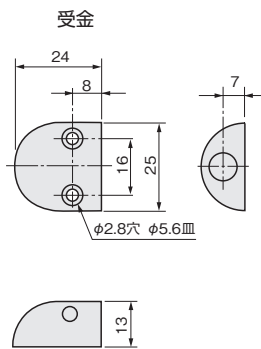

内締り錠

内締り錠は、ドアの内側からのみ施・解錠できる金具です。
トイレなどの間仕切りドアの内締り錠として、あるいは玄関や勝手口などの補助錠として、広範囲にご使用になれます。

ドア錠
1

丁番
2

スライド
丁番
3

開き戸
金具
4

引戸錠
5

引戸
金具
6

上・下方向には使用しないでください。必ず横向きでご使用ください。

平受金

[材 質] 本体・受金：亜鉛合金、平受金：鋼（ユニクロ）
[添付品] 本体・受金：+丸皿木ねじ 2.7×20 6本
平受金：+皿木ねじ 2.7×16 2本

SC色塗装	価格(税抜) 注文コード	¥2,450 070280
小箱入数		20ヶ
梱入数		200ヶ

プッシュロック OML-13

使用条件

一般住宅屋内用木製ドア

●ボタンをプッシュするだけで自動解錠できます。

[材 質] SUS304 (シャフト部：鋼)
[添付品] 本体・箱受金：+なべ木ねじ 2.7×16 6本
平受金：+皿木ねじ 2.7×16 2本

生地ヘアライン	価格(税抜) 注文コード	¥670 070285
小箱入数		20ヶ
梱入数		240ヶ