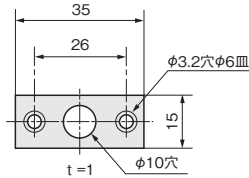

上・下方向には使用しないでください。必ず横向きでご使用ください。

平受金

[材 質] 本体・受金：亜鉛合金、平受金：鋼（ユニクロ）
[添付品] 本体・受金：+丸皿木ねじ 2.7×20 6本
平受金：+皿木ねじ 2.7×16 2本

SC色塗装	価格(税抜) 注文コード	¥2,450 070280
小箱入数		20ヶ
梱入数		200ヶ

プッシュロック OML-13

使用条件

一般住宅屋内用木製ドア

●ボタンをプッシュするだけで自動解錠できます。

[材 質] SUS304 (シャフト部：鋼)
[添付品] 本体・箱受金：+なべ木ねじ 2.7×16 6本
平受金：+皿木ねじ 2.7×16 2本

生地ヘアライン	価格(税抜) 注文コード	¥670 070285
小箱入数		20ヶ
梱入数		240ヶ