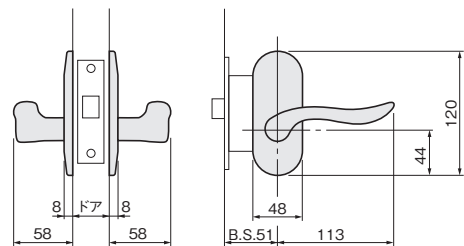

MCS1-L3-P15A

MA色

価格(税抜): WB色・AB色 ¥8,050  
MA色 ¥7,750

価格はCS-2ストライク(ヘアーライン、片開きドア用)を添付した場合です。

MCS1-L3-TF3

MA色

価格(税抜): WB色・AB色 ¥9,950  
MA色 ¥9,650

価格はCS-2ストライク(ヘアーライン、片開きドア用)を添付した場合です。