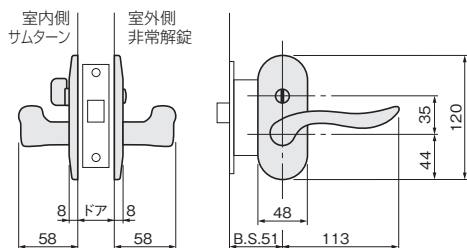

価格(税抜): WB色・AB色 ¥12,050
MA色 ¥11,750

価格はCS-2ストライク(ヘアーライン、片開きドア用)を添付した場合です。