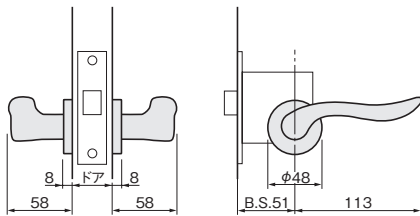

MCS1-L3-P15A

MA色

価格(税抜): WB色・AB色 ¥8,050  
MA色 ¥7,750

価格はCS-2ストライク(ヘアーライン、片開きドア用)を添付した場合です。

MCS1-L3-TF3

MA色

価格(税抜): WB色・AB色 ¥9,950  
MA色 ¥9,650

価格はCS-2ストライク(ヘアーライン、片開きドア用)を添付した場合です。