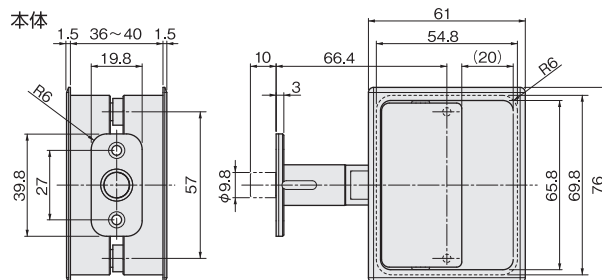

フラットハンドル

2017年11月 発売予定

NEW

使用条件

一般住宅屋内用木製ドア（浴室には使用できません）
◇対応戸厚：36mm～40mm

- ハンドルが戸とフラットになるため、レバーハンドルのような出っ張りがありません。
- 戸を閉めると、マグネットラッチが飛び出しストライクに掛かります。
- ストライクは、前後にそれぞれ2mmずつ調整ができます。

部品構成

ストライク

掘込加工参考図

ストライク

本体

ストライクの前後調整方法

内側のねじを緩めると、ストライクの内箱を移動させることができます。戸の前後方向に2mmずつ調整できます。

ご注意

インパクトドライバーは使用しないでください。

[材質] 本体：亜鉛合金、SUS304、ネオジム磁石
ストライク：SUS304、PC、ネオジム磁石
[添付ねじ] 本体用：+皿小ねじ M3(D5)×8 2本
+皿タッピンねじ 4(D6)×16 2本
ストライク用：+皿タッピンねじ 4(D6)×16 2本