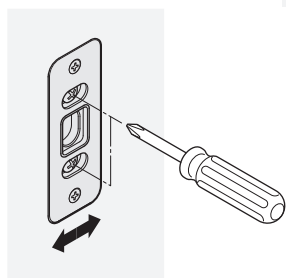

フラットハンドル

2017年11月 発売予定

NEW

使用条件

一般住宅屋内用木製ドア（浴室には使用できません）
◇対応戸厚：36mm～40mm

- ハンドルが戸とフラットになるため、レバーハンドルのような出っ張りがありません。
- 戸を閉めると、マグネットラッチが飛び出しストライクに掛かります。
- ストライクは、前後にそれぞれ2mmずつ調整ができます。

部品構成

ストライク

掘込加工参考図

ストライク

本体

ストライクの前後調整方法

内側のねじを緩めると、ストライクの内箱を移動させることができます。戸の前後方向に2mmずつ調整できます。

ご注意

インパクトドライバーは使用しないでください。

[材質] 本体：亜鉛合金、SUS304、ネオジム磁石
ストライク：SUS304、PC、ネオジム磁石
[添付ねじ] 本体用：+皿小ねじ M3(D5)×8 2本
+皿タッピンねじ 4(D6)×16 2本
ストライク用：+皿タッピンねじ 4(D6)×16 2本