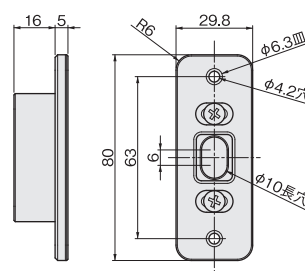

フラットハンドル

2017年11月 発売予定

NEW

使用条件

一般住宅屋内用木製ドア（浴室には使用できません）
◇対応戸厚：36mm～40mm

- ハンドルが戸とフラットになるため、レバーハンドルのような出っ張りがありません。
- 戸を閉めると、マグネットラッチが飛び出しストライクに掛かります。
- ストライクは、前後にそれぞれ2mmずつ調整ができます。

部品構成

ストライク

掘込加工参考図

ストライク

本体

ストライクの前後調整方法

内側のねじを緩めると、ストライクの内箱を移動させることができます。戸の前後方向に2mmずつ調整できます。

ご注意

インパクトドライバーは使用しないでください。

[材質] 本体：亜鉛合金、SUS304、ネオジム磁石
ストライク：SUS304、PC、ネオジム磁石
[添付ねじ] 本体用：+皿小ねじ M3(D5)×8 2本
+皿タッピンねじ 4(D6)×16 2本
ストライク用：+皿タッピンねじ 4(D6)×16 2本