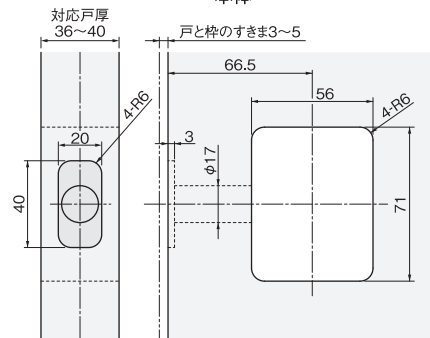

フラットハンドル

2017年11月 発売予定

NEW

使用条件

一般住宅屋内用木製ドア（浴室には使用できません）
◇対応戸厚：36mm～40mm

- ハンドルが戸とフラットになるため、レバーハンドルのような出っ張りがありません。
- 戸を閉めると、マグネットラッチが飛び出しストライクに掛かります。
- ストライクは、前後にそれぞれ2mmずつ調整ができます。

部品構成

ストライク

掘込加工参考図

ストライク

本体

ストライクの前後調整方法

内側のねじを緩めると、ストライクの内箱を移動させることができます。戸の前後方向に2mmずつ調整できます。

ご注意

インパクトドライバーは使用しないでください。

[材質] 本体：亜鉛合金、SUS304、ネオジム磁石
ストライク：SUS304、PC、ネオジム磁石
[添付ねじ] 本体用：+皿小ねじ M3(D5)×8 2本
+皿タッピンねじ 4(D6)×16 2本
ストライク用：+皿タッピンねじ 4(D6)×16 2本