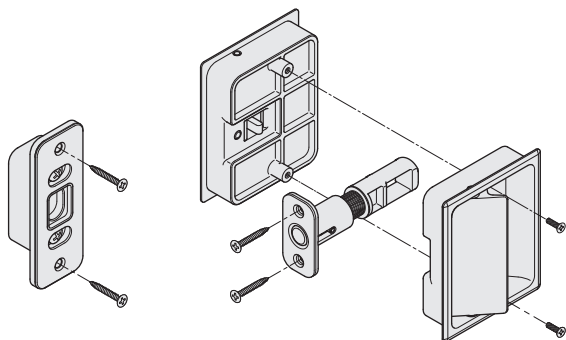

フラットハンドル

2017年11月 発売予定

NEW

使用条件

一般住宅屋内用木製ドア（浴室には使用できません）
◇対応戸厚：36mm～40mm

- ハンドルが戸とフラットになるため、レバーハンドルのような出っ張りがありません。
- 戸を閉めると、マグネットラッチが飛び出しストライクに掛かります。
- ストライクは、前後にそれぞれ2mmずつ調整ができます。

部品構成

ストライク

掘込加工参考図

ストライク

本体

ストライクの前後調整方法

内側のねじを緩めると、ストライクの内箱を移動させることができます。戸の前後方向に2mmずつ調整できます。

ご注意

インパクトドライバーは使用しないでください。

[材質] 本体：亜鉛合金、SUS304、ネオジム磁石
ストライク：SUS304、PC、ネオジム磁石
[添付ねじ] 本体用：+皿小ねじ M3(D5)×8 2本
+皿タッピンねじ 4(D6)×16 2本
ストライク用：+皿タッピンねじ 4(D6)×16 2本