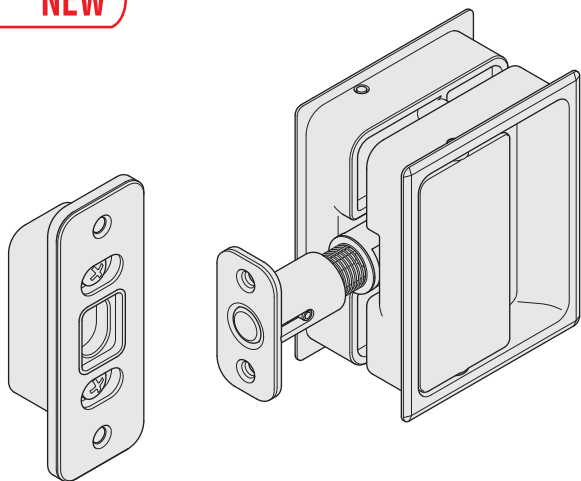

フラットハンドル

2017年11月 発売予定

NEW

使用条件

一般住宅屋内用木製ドア（浴室には使用できません）
◇対応戸厚：36mm～40mm

- ハンドルが戸とフラットになるため、レバーハンドルのような出っ張りがありません。
- 戸を閉めると、マグネットラッチが飛び出しストライクに掛かります。
- ストライクは、前後にそれぞれ2mmずつ調整ができます。

部品構成

ストライク

掘込加工参考図

ストライク

本体

ストライクの前後調整方法

内側のねじを緩めると、ストライクの内箱を移動させることができます。戸の前後方向に2mmずつ調整できます。

ご注意

インパクトドライバーは使用しないでください。

[材質] 本体：亜鉛合金、SUS304、ネオジム磁石
ストライク：SUS304、PC、ネオジム磁石
[添付ねじ] 本体用：+皿小ねじ M3(D5)×8 2本
+皿タッピンねじ 4(D6)×16 2本
ストライク用：+皿タッピンねじ 4(D6)×16 2本