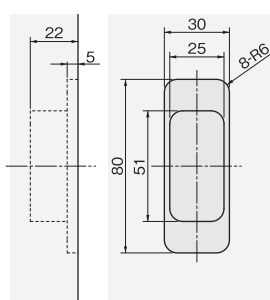

フラットハンドル

2017年11月 発売予定

NEW

使用条件

一般住宅屋内用木製ドア（浴室には使用できません）
◇対応戸厚：36mm～40mm

- ハンドルが戸とフラットになるため、レバーハンドルのような出っ張りがありません。
- 戸を閉めると、マグネットラッチが飛び出しストライクに掛かります。
- ストライクは、前後にそれぞれ2mmずつ調整ができます。

部品構成

ストライク

掘込加工参考図

ストライク

本体

ストライクの前後調整方法

内側のねじを緩めると、ストライクの内箱を移動させることができます。戸の前後方向に2mmずつ調整できます。

ご注意

インパクトドライバーは使用しないでください。

[材質] 本体：亜鉛合金、SUS304、ネオジム磁石
ストライク：SUS304、PC、ネオジム磁石
[添付ねじ] 本体用：+皿小ねじ M3(D5)×8 2本
+皿タッピンねじ 4(D6)×16 2本
ストライク用：+皿タッピンねじ 4(D6)×16 2本