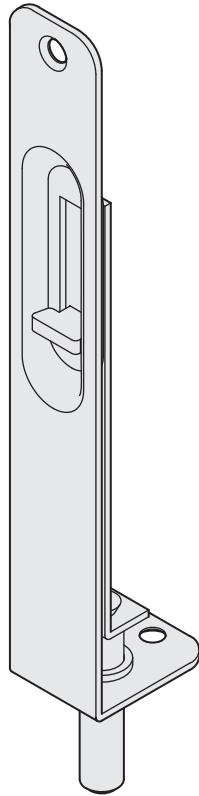

# MTS フランス落とし

2016年11月発売予定

**使用条件**

一般住宅屋内用木製ドア（浴室には使用できません）

- シャフトのストロークは、17mmで1度クリックし、最大で25mmまで落とせる2段式です。
- シャフトの先端に軟質樹脂チューブを覆せているので、ガタつきによる音鳴りの発生を防止します。

**掘込加工参考図**

[材 質] SUS304  
[添付ねじ] +皿タッピンねじ 3.5×20

生地ヘアライン	価格(税抜)	¥1,300
小箱入数		20ヶ
梱入数		100ヶ