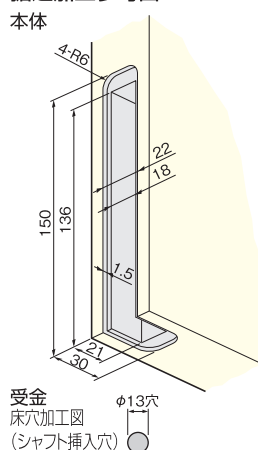

# MTS フランス落とし

2016年11月発売予定

**使用条件**

一般住宅屋内用木製ドア（浴室には使用できません）

- シャフトのストロークは、17mmで1度クリックし、最大で25mmまで落とせる2段式です。
- シャフトの先端に軟質樹脂チューブを覆せているので、ガタつきによる音鳴りの発生を防止します。

**掘込加工参考図**

[材 質] SUS304  
[添付ねじ] +皿タッピンねじ 3.5×20

生地ヘアライン	価格(税抜)	¥1,300
小箱入数		20ヶ
梱入数		100ヶ