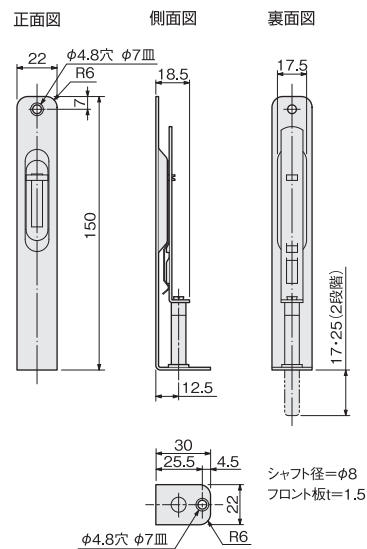

# MTS フランス落とし

2016年11月発売予定

**使用条件**

一般住宅屋内用木製ドア（浴室には使用できません）

- シャフトのストロークは、17mmで1度クリックし、最大で25mmまで落とせる2段式です。
- シャフトの先端に軟質樹脂チューブを覆せているので、ガタつきによる音鳴りの発生を防止します。

**掘込加工参考図**

[材 質] SUS304  
[添付ねじ] +皿タッピンねじ 3.5×20

生地ヘアライン	価格(税抜)	¥1,300
小箱入数		20ヶ
梱入数		100ヶ