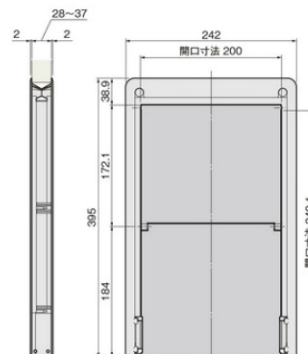

アンバー(中サイズ・大サイズのみ)

詳しくは170ページをご覧ください。

中サイズ

小型犬~中型犬向けペット用ドアです。

大サイズ

大型犬向けペット用ドアです。

三方枠タイプ

フレームの下部がないため通り抜けやすい、
バリアフリータイプです。

【材 質】 フレーム、フラップ、目隠しパネル: ABS
ねじ隠し用キャップ: PP
【添付ねじ】 +なべ小ねじ M4×20 4本
+なべ小ねじ M4×25 4本

アイボリー	価格(税別)	¥9,800
	注文コード	071453
ブラウン	価格(税別)	¥9,800
	注文コード	071452
ダークブラウン	価格(税別)	¥9,800
	注文コード	071451
アンバー	価格(税別)	¥9,800
	注文コード	071480
小箱入数		1ヶ
梱入数		10ヶ