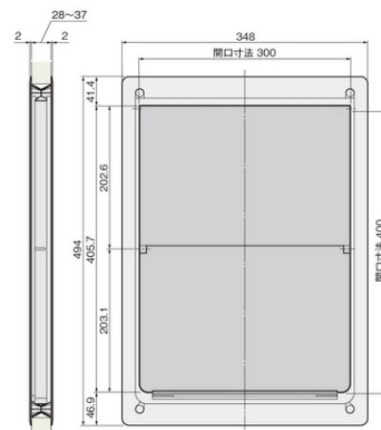

アンバー(中サイズ・大サイズのみ)

詳しくは170ページをご覧ください。

中サイズ

小型犬~中型犬向けペット用ドアです。

大サイズ

大型犬向けペット用ドアです。

三方枠タイプ

フレームの下部がないため通り抜けやすい、
バリアフリータイプです。

【材 質】 フレーム、フラップ、目隠しパネル: ABS
ねじ隠し用キャップ: PP
【添付ねじ】 +なべ小ねじ M4×20 4本
+なべ小ねじ M4×25 4本

アイボリー	価格(税別)	¥9,800
	注文コード	071453
ブラウン	価格(税別)	¥9,800
	注文コード	071452
ダークブラウン	価格(税別)	¥9,800
	注文コード	071451
アンバー	価格(税別)	¥9,800
	注文コード	071480
小箱入数		1ヶ
梱入数		10ヶ