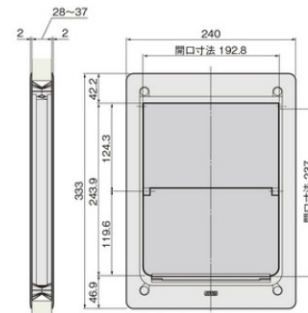

引戸に取り付けても大丈夫!

目隠しパネルでフラップが塞げます。

網戸専用ペット出入口

■仕様変更 (14/02/12)

カラーバリエーション(フラップはスモークブラウン)

アイボリー(中サイズ・大サイズのみ)

ブラウン

ダークブラウン(中サイズ・三方枠タイプのみ)

アンバー(中サイズ・大サイズのみ)

詳しくは170ページをご覧ください。

中サイズ

小型犬~中型犬向けペット用ドアです。

大サイズ

大型犬向けペット用ドアです。

三方枠タイプ

フレームの下部がないため通り抜けやすい、
バリアフリータイプです。