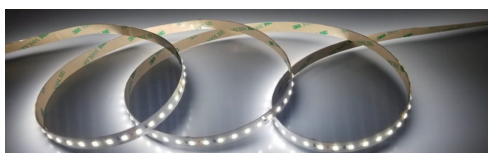

# ヘッドボード用商品

●ベッドの頭側に取り付けられる家具「ヘッドボード」に使用する商品です。

LEDテープライト

コントロールパネル

リーディングライト  
(調光タイプ)

〈ご注意〉 ●製品は予告なしに仕様変更する場合があります。 ●商品選定の目安として製品性能を記載しておりますが、あらゆる使用状況を保証するものではありません。

住まいの飾り職人  
アトムリビントック株式会社

本社  
〒110-8680  
東京都台東区入谷1-27-4  
TEL.03(3876)0600(代表)

# テープライト ATL-01 DC24V LED ドットタイプ

## ① テープライト本体

別途運賃

※取寄品のため、別途運賃がかかります。納期は弊社までご確認ください。

- 屋内外専用シリコンタイプ。
- 4Mの長距離ラインを電源1台から使用可能。
- 高品質と高輝度LED採用。
- 手軽に使いやすく裏面に両面テープにより、現場で楽に施工。
- LEDは4種類の色温度をラインアップ。

発光色(4種類)

3000K・4200K・5000K・6500K

電球色 白色 昼白色 昼光色