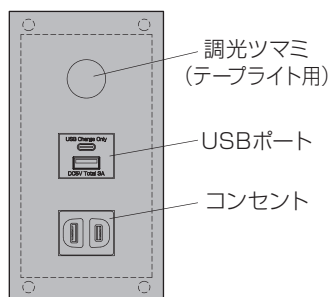

# ヘッドボード用商品

●ベッドの頭側に取り付けられる家具「ヘッドボード」に使用する商品です。

LEDテープライト

コントロールパネル

リーディングライト  
(調光タイプ)

〈ご注意〉 ●製品は予告なしに仕様変更する場合があります。 ●商品選定の目安として製品性能を記載しておりますが、あらゆる使用状況を保証するものではありません。

住まいの飾り職人  
アトムリビントック株式会社

本社  
〒110-8680  
東京都台東区入谷1-27-4  
TEL.03(3876)0600(代表)