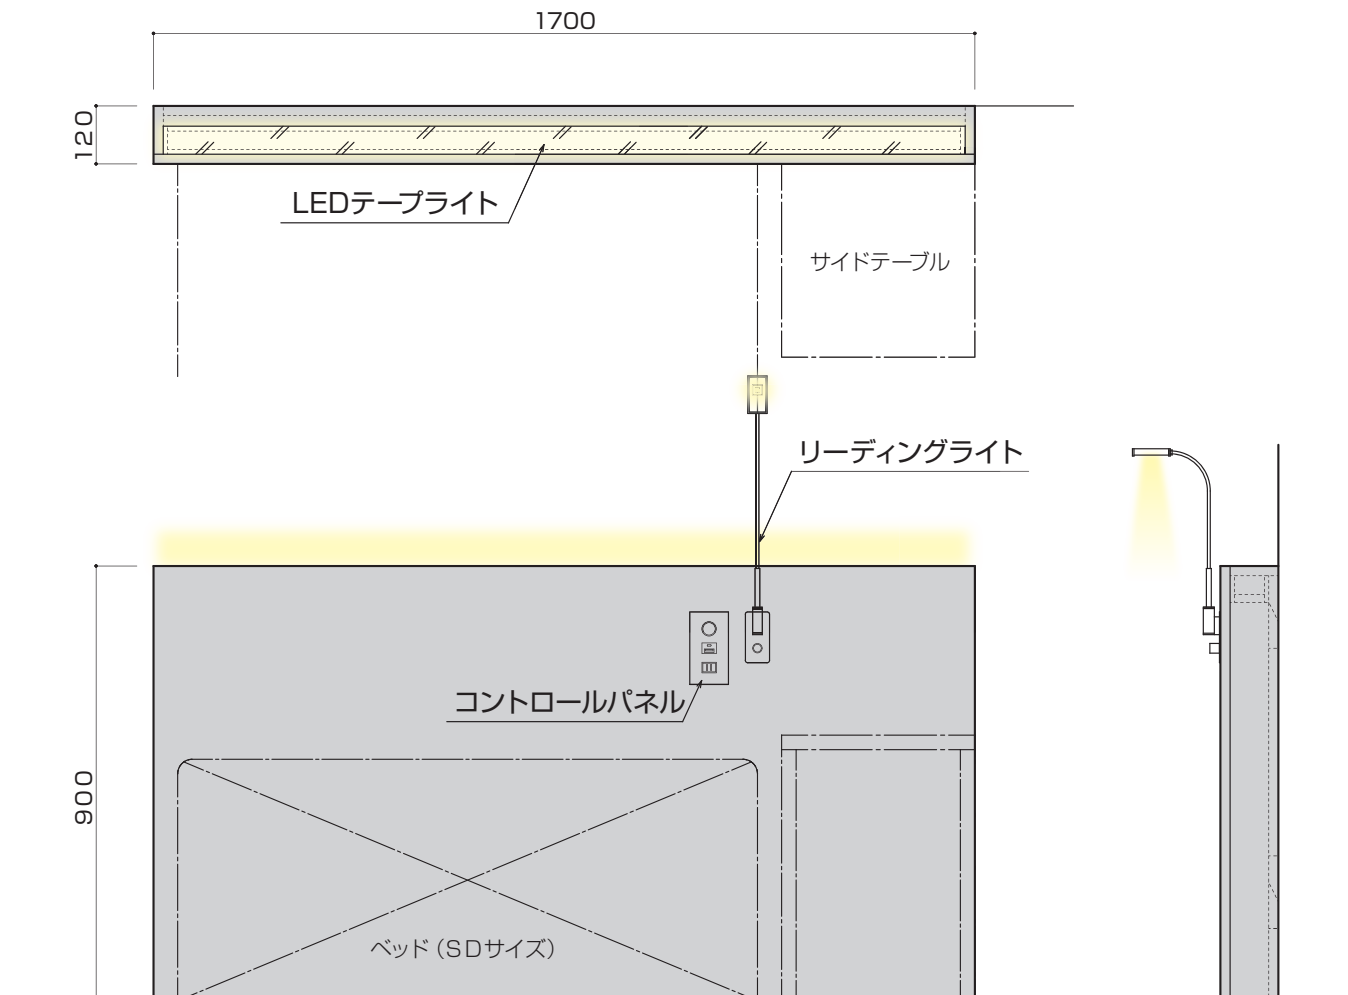

# ヘッドボード用商品

●ベッドの頭側に取り付けられる家具「ヘッドボード」に使用する商品です。

LEDテープライト

コントロールパネル

リーディングライト  
(調光タイプ)

〈ご注意〉 ●製品は予告なしに仕様変更する場合があります。 ●商品選定の目安として製品性能を記載しておりますが、あらゆる使用状況を保証するものではありません。

住まいの飾り職人  
アトムリビントック株式会社

本社  
〒110-8680  
東京都台東区入谷1-27-4  
TEL.03(3876)0600(代表)