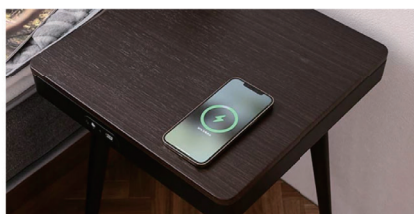

# スマートテーブル

ブラウン×ブラックが調和するシックなデザインのスマートテーブルです。  
ワイヤレス充電対応で消灯時には人感センサー付LEDライトが天板下を優しく照らします。  
ホテル客室をはじめオープンスペースでのコーヒーテーブルとしてもご使用できます。

天板にはワイヤレス充電機能付き

USB-Aポートで有線での充電もできる

天板下には人感センサー付LEDライト