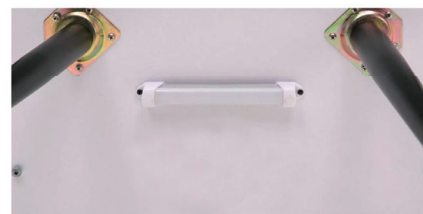

天板下には人感センサー付LEDライト

【製品仕様】

- カラー : ブラウン × ブラック
- 素材 : 天板:PVC/MDF 脚:ブナ材(ウレタン塗装)
- サイズ : 約W40cm x 40cm x H55cm
- 重さ : 約8kg
- 耐荷重 : 5kg (天板中央部分)
- ワイヤレス充電器 : 出力:10W (充電距離:直径50mm範囲内)
- USB充電ポート : 出力:5V/2A
- 誘導等 : LEDライト
- 人感センサー : 感知距離1m~2m
  (自動点灯し約40秒後に消灯)
- スピーカー(天板裏面) : Bluetooth搭載スピーカー(通話機能付き)