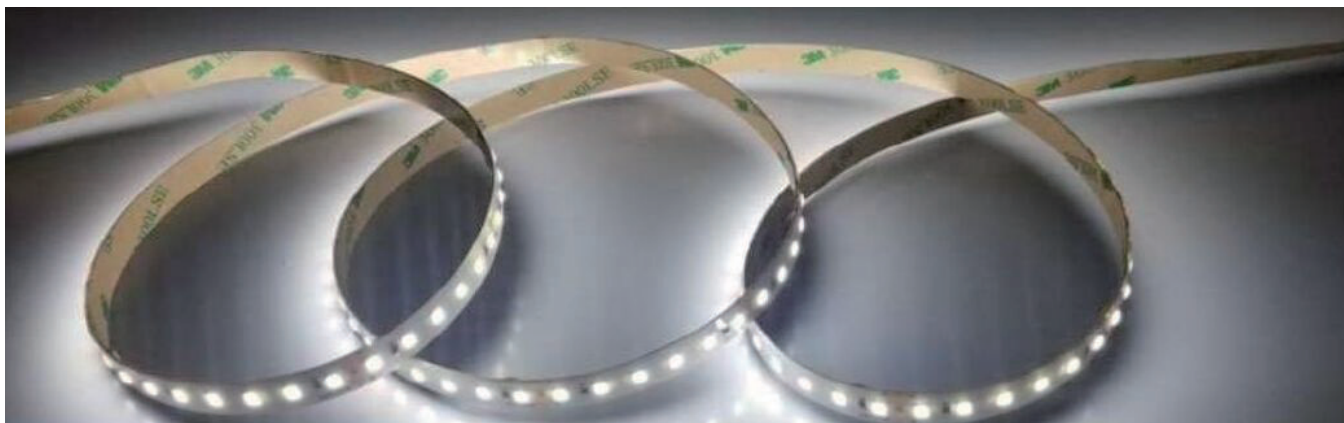

# ヘッドボード用商品

●ベッドの頭側に取り付けられる家具「ヘッドボード」に使用する商品です。

LEDテープライト

コントロールパネル

リーディングライト  
(調光タイプ)

〈ご注意〉 ●製品は予告なしに仕様変更する場合があります。 ●商品選定の目安として製品性能を記載しておりますが、あらゆる使用状況を保証するものではありません。

住まいの飾り職人  
アトムリビントック株式会社

本社  
〒110-8680  
東京都台東区入谷1-27-4  
TEL.03(3876)0600(代表)

# テープライト ATL-01 DC24V LED ドットタイプ

## ① テープライト本体

別途運賃

※取寄品のため、別途運賃がかかります。納期は弊社までご確認ください。

- 屋内外専用シリコンタイプ。
- 4Mの長距離ラインを電源1台から使用可能。
- 高品質と高輝度LED採用。
- 手軽に使いやすく裏面に両面テープにより、現場で楽に施工。
- LEDは4種類の色温度をラインアップ。

発光色(4種類)

3000K・4200K・5000K・6500K

電球色 白色 昼白色 昼光色

■製品仕様表

①テープライト ATL-O1	定格入力電圧	定格消費電力	色温度(K)	発光色	照射角度	全光束	価格
テープライト ATL-O1 1000mm	DC24V	12W	3000	電球色	120度	1300~1440lm/m	¥8,500
テープライト ATL-O1 2000mm	DC24V	24W	3000	電球色	120度	1300~1440lm/m	¥15,500
テープライト ATL-O1 3000mm	DC24V	36W	3000	電球色	120度	1300~1440lm/m	¥22,500
テープライト ATL-O1 4000mm	DC24V	48W	3000	電球色	120度	1300~1440lm/m	¥29,800
テープライト ATL-O1 1000mm	DC24V	12W	4200	白色	120度	1300~1440lm/m	¥8,500
テープライト ATL-O1 2000mm	DC24V	24W	4200	白色	120度	1300~1440lm/m	¥15,500
テープライト ATL-O1 3000mm	DC24V	36W	4200	白色	120度	1300~1440lm/m	¥22,500
テープライト ATL-O1 4000mm	DC24V	48W	4200	白色	120度	1300~1440lm/m	¥29,800
テープライト ATL-O1 1000mm	DC24V	12W	5000	昼白色	120度	1300~1440lm/m	¥8,500
テープライト ATL-O1 2000mm	DC24V	24W	5000	昼白色	120度	1300~1440lm/m	¥15,500
テープライト ATL-O1 3000mm	DC24V	36W	5000	昼白色	120度	1300~1440lm/m	¥22,500
テープライト ATL-O1 4000mm	DC24V	48W	5000	昼白色	120度	1300~1440lm/m	¥29,800
テープライト ATL-O1 1000mm	DC24V	12W	6500	昼光色	120度	1300~1440lm/m	¥8,500
テープライト ATL-O1 2000mm	DC24V	24W	6500	昼光色	120度	1300~1440lm/m	¥15,500
テープライト ATL-O1 3000mm	DC24V	36W	6500	昼光色	120度	1300~1440lm/m	¥22,500
テープライト ATL-O1 4000mm	DC24V	48W	6500	昼光色	120度	1300~1440lm/m	¥29,800