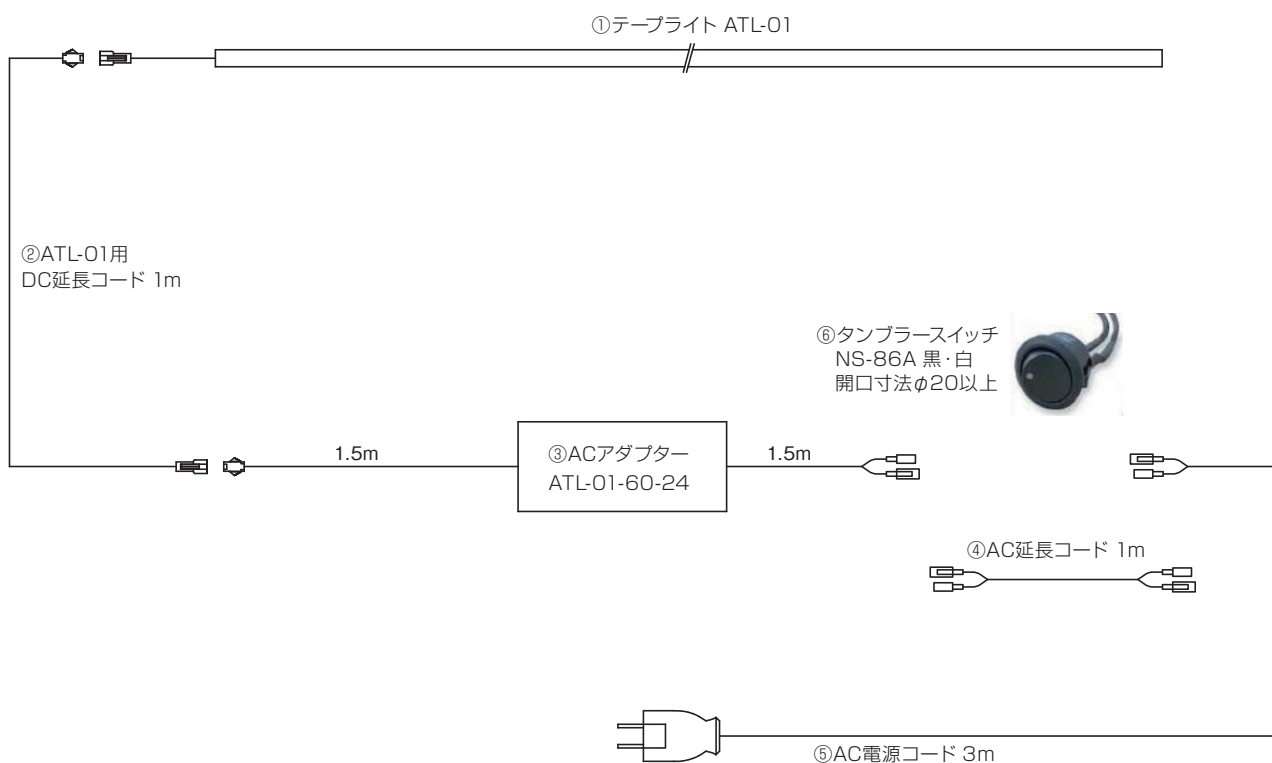

## ① テープライト本体

別途運賃

※取寄品のため、別途運賃がかかります。納期は弊社までご確認ください。

- 屋内外専用シリコンタイプ。
- 4Mの長距離ラインを電源1台から使用可能。
- 高品質と高輝度LED採用。
- 手軽に使いやすく裏面に両面テープにより、現場で楽に施工。
- LEDは4種類の色温度をラインアップ。

発光色(4種類)

3000K・4200K・5000K・6500K

電球色 白色 昼白色 昼光色