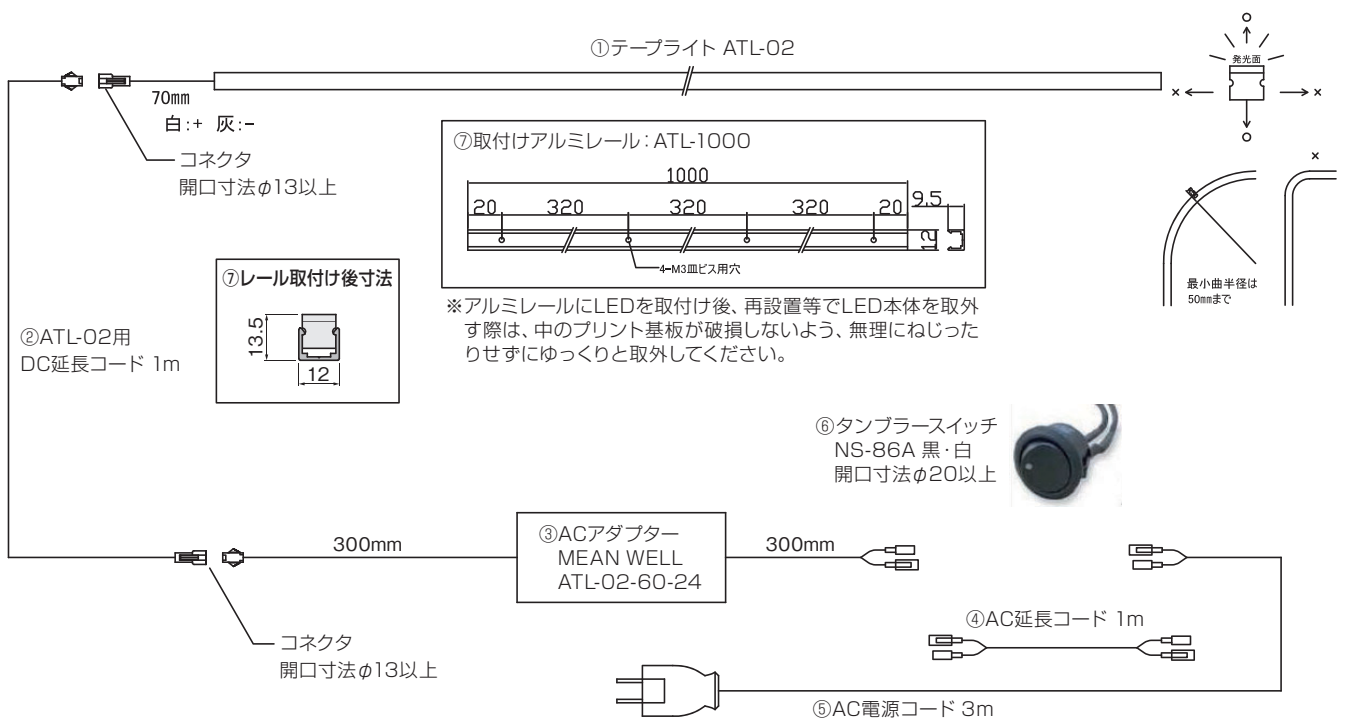

# テープライト ATL-02 DC24V LED 面発光タイプ

**別途運賃**

※取寄品のため、別途運賃がかかります。納期は弊社までご確認ください。

(例) **ATL-02 - 3000K - 1010** 発光色(7種類) 2700K・3000K・4000K・6500K・R(赤)・G(緑)・B(青)  
 製品名 発光色(7種類) 長さ(mm) 電球色 白色 昼光色 ※R・G・Bは特注品

■製品仕様表

⑥タンブラースイッチ NS-86A 黒・白

定格電圧：7A 125V  
価 格：¥2,000

⑦取付けアルミレール ATL-1000

サイズ：1,000mm  
価 格：¥4,000

⚠️ ご注意 下記をお読みのうえ、正しくお使いください。

- アダプターの容量を超えたLEDテーブライトはご使用にならないでください。

「電気用品安全法 (PSE)」について

- 電気用品の危険を防ぐための法律により、PSEマークの表示義務があります。本製品はPSE適合品またはPSE非対象の製品を使用しておりますが、PSE適合品であっても家具にACアダプターを固定した場合は、家具自体にもPSEマークの表示が必要となります。