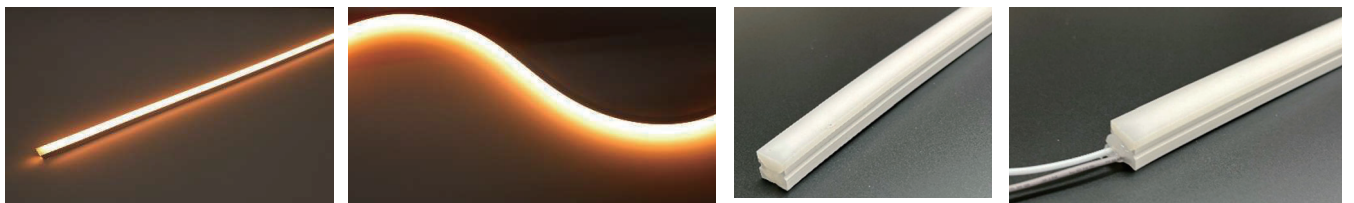

# テープライト ATL-02 DC24V LED 面発光タイプ

**別途運賃**

※取寄品のため、別途運賃がかかります。納期は弊社までご確認ください。

(例) **ATL-02 - 3000K - 1010** 発光色(7種類) 2700K・3000K・4000K・6500K・R(赤)・G(緑)・B(青)  
 製品名 発光色(7種類) 長さ(mm) 電球色 白色 昼光色 ※R・G・Bは特注品

■製品仕様表

①テーブライト ATL-02	定格入力電圧	定格消費電力	色温度(K)	発光色	照射角度	全光束	価格
テーブライト ATL-02 1010mm	DC24V	12W	2700	電球色	140度	430~520lm/m	¥24,500
テーブライト ATL-02 2010mm	DC24V	23.2W	2700	電球色	140度	430~520lm/m	¥40,000
テーブライト ATL-02 3010mm	DC24V	33.4W	2700	電球色	140度	430~520lm/m	¥56,200
テーブライト ATL-02 4010mm	DC24V	41.1W	2700	電球色	140度	430~520lm/m	¥73,000
テーブライト ATL-02 1010mm	DC24V	12W	3000	電球色	140度	430~520lm/m	¥24,500
テーブライト ATL-02 2010mm	DC24V	23.2W	3000	電球色	140度	430~520lm/m	¥40,000
テーブライト ATL-02 3010mm	DC24V	33.4W	3000	電球色	140度	430~520lm/m	¥56,200
テーブライト ATL-02 4010mm	DC24V	41.1W	3000	電球色	140度	430~520lm/m	¥73,000
テーブライト ATL-02 1010mm	DC24V	12W	4000	白色	140度	430~520lm/m	¥24,500
テーブライト ATL-02 2010mm	DC24V	23.2W	4000	白色	140度	430~520lm/m	¥40,000
テーブライト ATL-02 3010mm	DC24V	33.4W	4000	白色	140度	430~520lm/m	¥56,200
テーブライト ATL-02 4010mm	DC24V	41.1W	4000	白色	140度	430~520lm/m	¥73,000
テーブライト ATL-02 1010mm	DC24V	12W	6500	昼光色	140度	430~520lm/m	¥24,500
テーブライト ATL-02 2010mm	DC24V	23.2W	6500	昼光色	140度	430~520lm/m	¥40,000
テーブライト ATL-02 3010mm	DC24V	33.4W	6500	昼光色	140度	430~520lm/m	¥56,200
テーブライト ATL-02 4010mm	DC24V	41.1W	6500	昼光色	140度	430~520lm/m	¥73,000

⑥タンブラースイッチ NS-86A 黒・白

定格電圧：7A 125V  
価 格：¥2,000

⑦取付けアルミレール ATL-1000

サイズ：1,000mm  
価 格：¥4,000

⚠️ ご注意 下記をお読みのうえ、正しくお使いください。

- アダプターの容量を超えたLEDテーブライトはご使用にならないでください。

「電気用品安全法 (PSE)」について

- 電気用品の危険を防ぐための法律により、PSEマークの表示義務があります。本製品はPSE適合品またはPSE非対象の製品を使用しておりますが、PSE適合品であっても家具にACアダプターを固定した場合は、家具自体にもPSEマークの表示が必要となります。