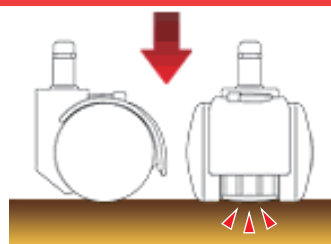

アップダウンキャスターシリーズ

- 荷重がかかると本体が床に接し、車輪が回転しなくなるキャスターです。
 - 踏み台や椅子などに使用すると、楽に移動させられて乗った際に固定する使い方ができます。
- ※4ヶ以上からのご注文となります。

荷重がかかっていない時は、通常のキャスターのように車輪は回転します。

荷重がかかると本体が床に接し、車輪が回転しなくなります。

スリム横付キャスター

[材質] 本体：ABS、車輪：POM
[価格] ¥600
[床に接する荷重]
1ヶにつき約9.8kgf