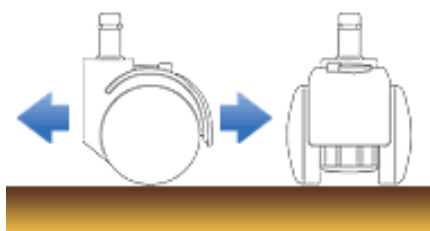

アップダウンキャスターシリーズ

- 荷重がかかると本体が床に接し、車輪が回転しなくなるキャスターです。
 - 踏み台や椅子などに使用すると、楽に移動させられて乗った際に固定する使い方ができます。
- ※4ヶ以上からのご注文となります。

荷重がかかっていない時は、通常のキャスターのように車輪は回転します。

荷重がかかると本体が床に接し、車輪が回転しなくなります。

スリム横付キャスター

[材質] 本体：ABS、車輪：POM
[価格] ¥600
[床に接する荷重]
1ヶにつき約9.8kgf