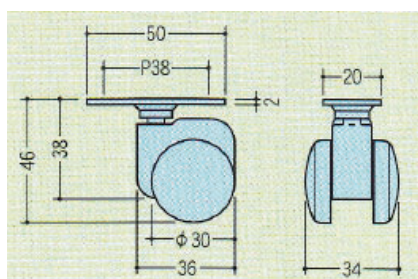

アップダウンキャスターシリーズ

- 荷重がかかると本体が床に接し、車輪が回転しなくなるキャスターです。
 - 踏み台や椅子などに使用すると、楽に移動させられて乗った際に固定する使い方ができます。
- ※4ヶ以上からのご注文となります。

荷重がかかっていない時は、通常のキャスターのように車輪は回転します。

荷重がかかると本体が床に接し、車輪が回転しなくなります。

スリム横付キャスター

[材質] 本体：ABS、車輪：POM
[価格] ¥600
[床に接する荷重]
1ヶにつき約9.8kgf

ワンタッチルーターキャスター

[材質] 本体：ABS、車輪：POM
[価格] ¥600
[床に接する荷重]
1ヶにつき約5.2kgf

ADキャスター φ30

[材質] 本体・車輪：PA
[価格] ¥690
[床に接する荷重]
1ヶにつき約5.8kgf

ADキャスター φ40

[材質] 本体・車輪：PA
[価格] ¥800
[床に接する荷重]
1ヶにつき約8.9kgf