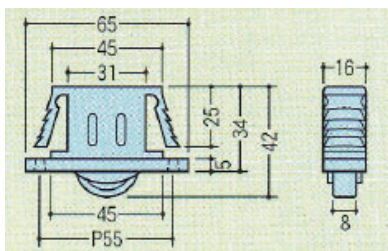

アップダウンキャスターシリーズ

- 荷重がかかると本体が床に接し、車輪が回転しなくなるキャスターです。
 - 踏み台や椅子などに使用すると、楽に移動させられて乗った際に固定する使い方ができます。
- ※4ヶ以上からのご注文となります。

荷重がかかっていない時は、通常のキャスターのように車輪は回転します。

荷重がかかると本体が床に接し、車輪が回転しなくなります。

スリム横付キャスター

[材質] 本体：ABS、車輪：POM
[価格] ¥600
[床に接する荷重]
1ヶにつき約9.8kgf

ワンタッチルーターキャスター

[材質] 本体：ABS、車輪：POM
[価格] ¥600
[床に接する荷重]
1ヶにつき約5.2kgf

ADキャスター φ30

[材質] 本体・車輪：PA
[価格] ¥690
[床に接する荷重]
1ヶにつき約5.8kgf

ADキャスター φ40

[材質] 本体・車輪：PA
[価格] ¥800
[床に接する荷重]
1ヶにつき約8.9kgf