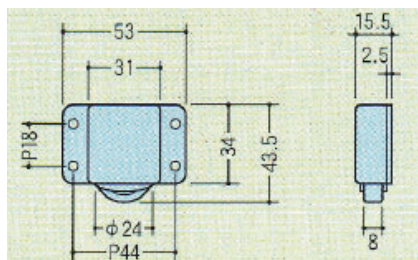

アップダウンキャスターシリーズ

- 荷重がかかると本体が床に接し、車輪が回転しなくなるキャスターです。
 - 踏み台や椅子などに使用すると、楽に移動させられて乗った際に固定する使い方ができます。
- ※4ヶ以上からのご注文となります。

荷重がかかっていない時は、通常のキャスターのように車輪は回転します。

荷重がかかると本体が床に接し、車輪が回転しなくなります。

スリム横付キャスター

[材質] 本体：ABS、車輪：POM
[価格] ¥600
[床に接する荷重]
1ヶにつき約9.8kgf

ワンタッチルーターキャスター

[材質] 本体：ABS、車輪：POM
[価格] ¥600
[床に接する荷重]
1ヶにつき約5.2kgf

ADキャスター φ30

[材質] 本体・車輪：PA
[価格] ¥690
[床に接する荷重]
1ヶにつき約5.8kgf

ADキャスター φ40

[材質] 本体・車輪：PA
[価格] ¥800
[床に接する荷重]
1ヶにつき約8.9kgf