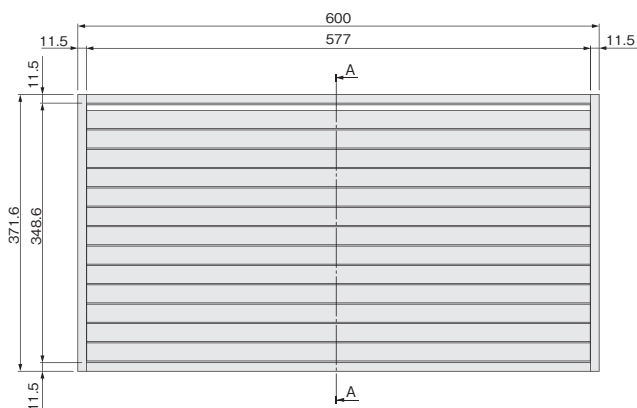

可動ルーバー

使用条件

屋内用木製引戸(浴室には使用できません)
◇引戸の厚さ: 33mm以上

- 1枚の羽根を操作すると、他の羽根も連動して可動します。
- 羽根の可動範囲は90°まで可動します。
- 羽根がコンパクトなので、引戸に使用が可能(開き戸にも可能)。
- 空気の入れ換えが簡易的に行えます。

開放時

収納時

A-A 断面図

[材 質] アルミ押出し材、
POM、ABS、PA66
[色] 黒