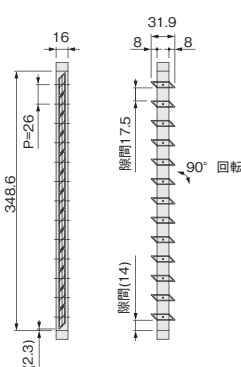

可動ルーバー

使用条件

屋内用木製引戸(浴室には使用できません)
◇引戸の厚さ: 33mm以上

- 1枚の羽根を操作すると、他の羽根も連動して可動します。
- 羽根の可動範囲は90°まで可動します。
- 羽根がコンパクトなので、引戸に使用が可能(開き戸にも可能)。
- 空気の入れ換えが簡易的に行えます。

開放時

収納時

A-A 断面図

[材 質] アルミ押出し材、
POM、ABS、PA66
[色] 黒