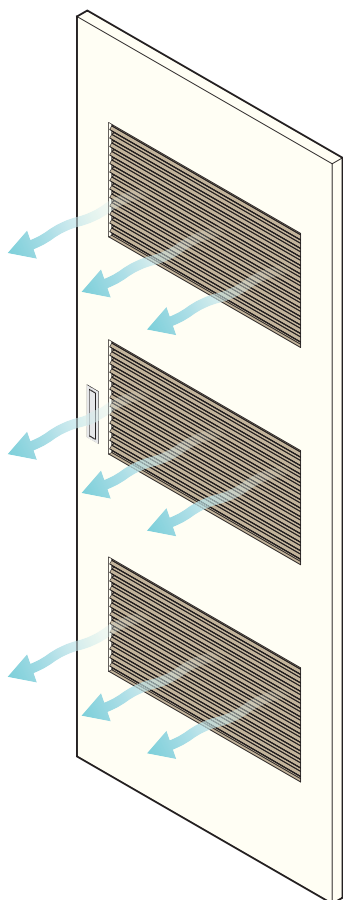

可動ルーバー

使用条件

屋内用木製引戸(浴室には使用できません)
◇引戸の厚さ: 33mm以上

- 1枚の羽根を操作すると、他の羽根も連動して可動します。
- 羽根の可動範囲は90°まで可動します。
- 羽根がコンパクトなので、引戸に使用が可能(開き戸にも可能)。
- 空気の入れ換えが簡易的に行えます。

開放時

収納時

A-A 断面図

[材 質] アルミ押出し材、
POM、ABS、PA66
[色] 黒