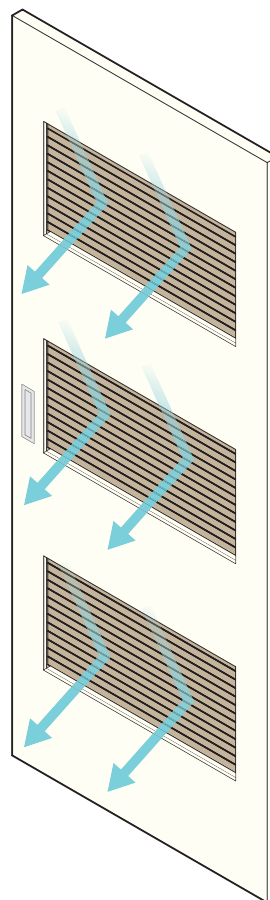

可動ルーバー

使用条件

屋内用木製引戸(浴室には使用できません)
◇引戸の厚さ: 33mm以上

- 1枚の羽根を操作すると、他の羽根も連動して可動します。
- 羽根の可動範囲は90°まで可動します。
- 羽根がコンパクトなので、引戸に使用が可能(開き戸にも可能)。
- 空気の入れ換えが簡易的に行えます。

開放時

収納時

A-A 断面図

[材 質] アルミ押出し材、
POM、ABS、PA66
[色] 黒