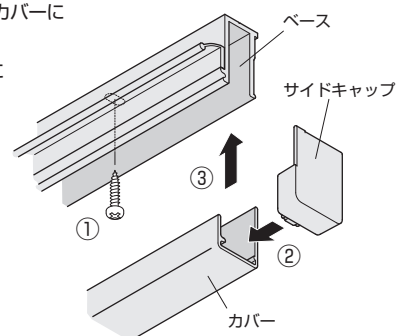

NEW

引戸用上部すきま隠し CC-U

●天井(上枠)に取付けるため、後付けが可能です。

CC-Uの効果

遮光効果 上框から漏れる光を軽減します。

断熱効果 暖気、冷却効果を高めます。

■金具の納まり図

■取付け方法

- ①ベースを天井(上枠)に添付ねじで取付けます。
- ②サイドキャップをカバーにかぶせます。
- ③カバーをベースに嵌合させます。

■ベース取付け用ねじ穴間隔

[材質] ベース、カバー：PVC
サイドキャップ：LDPE
ゴム：NE+EPDM (植毛加工)

[色] 白

[添付品] 1,000mm：+なベタッピンねじ 3.5×16 4本
1,500mm：+なベタッピンねじ 3.5×16 6本

サイズ	1,000mm	1,500mm
価格(税抜)	¥10,000	¥12,000
注文コード	313081	313082
小箱入数	25セット	25セット