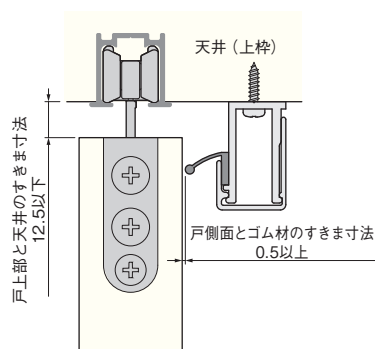

NEW

引戸用上部すきま隠し CC-U

●天井(上枠)に取付けるため、後付けが可能です。

CC-Uの効果

遮光効果 上框から漏れる光を軽減します。

断熱効果 暖気、冷却効果を高めます。

■金具の納まり図

■取付け方法

- ①ベースを天井(上枠)に添付ねじで取付けます。
- ②サイドキャップをカバーにかぶせます。
- ③カバーをベースに嵌合させます。

■ベース取付け用ねじ穴間隔

[材質] ベース、カバー：PVC
サイドキャップ：LDPE
ゴム：NE+EPDM (植毛加工)

[色] 白

[添付品] 1,000mm：+なベタッピンねじ 3.5×16 4本
1,500mm：+なベタッピンねじ 3.5×16 6本

サイズ	1,000mm	1,500mm
価格(税抜)	¥10,000	¥12,000
注文コード	313081	313082
小箱入数	25セット	25セット

※セット内容：ベース(ゴム付き)、カバー、サイドキャップ2ヶ

ご注意

- ゴムと戸を接触させた場合、摩擦音や植毛のはがれ、戸への色移りが発生するおそれがあります。
- ゴムと戸が強く接触した場合、ソフトクローズの動作に影響するおそれがあります。

〈ご注意〉 ●製品は予告なしに仕様変更する場合があります。 ●商品選定の目安として製品性能を記載しておりますが、あらゆる使用状況を保証するものではありません。

住まいの飾り職人
アトムリビントック株式会社