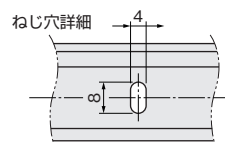

NEW

引戸用上部すきま隠し CC-U

●天井(上枠)に取付けるため、後付けが可能です。

CC-Uの効果

遮光効果 上框から漏れる光を軽減します。

断熱効果 暖気、冷却効果を高めます。

■金具の納まり図

■取付け方法

- ①ベースを天井(上枠)に添付ねじで取付けます。
- ②サイドキャップをカバーにかぶせます。
- ③カバーをベースに嵌合させます。

■ベース取付け用ねじ穴間隔

[材質] ベース、カバー：PVC
サイドキャップ：LDPE
ゴム：NE+EPDM (植毛加工)

[色] 白

[添付品] 1,000mm：+なベタッピンねじ 3.5×16 4本
1,500mm：+なベタッピンねじ 3.5×16 6本

サイズ	1,000mm	1,500mm
価格(税抜)	¥10,000	¥12,000
注文コード	313081	313082
小箱入数	25セット	25セット