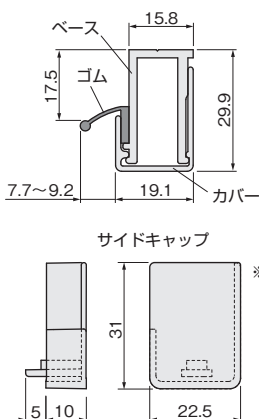

NEW

引戸用上部すきま隠し CC-U

●天井(上枠)に取付けるため、後付けが可能です。

CC-Uの効果

遮光効果 上框から漏れる光を軽減します。

断熱効果 暖気、冷却効果を高めます。

■金具の納まり図

■取付け方法

- ①ベースを天井(上枠)に添付ねじで取付けます。
- ②サイドキャップをカバーにかぶせます。
- ③カバーをベースに嵌合させます。

■ベース取付け用ねじ穴間隔

[材質] ベース、カバー：PVC
サイドキャップ：LDPE
ゴム：NE+EPDM (植毛加工)

[色] 白

[添付品] 1,000mm：+なベタッピンねじ 3.5×16 4本
1,500mm：+なベタッピンねじ 3.5×16 6本

サイズ	1,000mm	1,500mm
価格(税抜)	¥10,000	¥12,000
注文コード	313081	313082
小箱入数	25セット	25セット