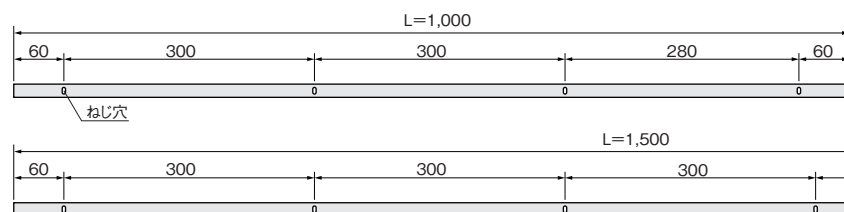

NEW

引戸用上部すきま隠し CC-U

●天井(上枠)に取付けるため、後付けが可能です。

CC-Uの効果

遮光効果 上框から漏れる光を軽減します。

断熱効果 暖気、冷却効果を高めます。

■金具の納まり図

■取付け方法

- ①ベースを天井(上枠)に添付ねじで取付けます。
- ②サイドキャップをカバーにかぶせます。
- ③カバーをベースに嵌合させます。

■ベース取付け用ねじ穴間隔

[材質] ベース、カバー：PVC
サイドキャップ：LDPE
ゴム：NE+EPDM (植毛加工)

[色] 白

[添付品] 1,000mm：+なベタッピンねじ 3.5×16 4本
1,500mm：+なベタッピンねじ 3.5×16 6本

サイズ	1,000mm	1,500mm
価格(税抜)	¥10,000	¥12,000
注文コード	313081	313082
小箱入数	25セット	25セット