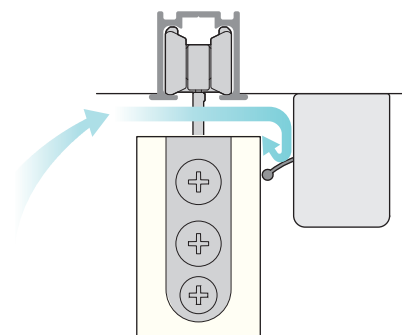

NEW

引戸用上部すきま隠し CC-U

●天井(上枠)に取付けるため、後付けが可能です。

CC-Uの効果

遮光効果 上框から漏れる光を軽減します。

断熱効果 暖気、冷却効果を高めます。

■金具の納まり図

■取付け方法

- ①ベースを天井(上枠)に添付ねじで取付けます。
- ②サイドキャップをカバーにかぶせます。
- ③カバーをベースに嵌合させます。

■ベース取付け用ねじ穴間隔

[材質] ベース、カバー：PVC
サイドキャップ：LDPE
ゴム：NE+EPDM (植毛加工)

[色] 白

[添付品] 1,000mm：+なベタッピンねじ 3.5×16 4本
1,500mm：+なベタッピンねじ 3.5×16 6本

サイズ	1,000mm	1,500mm
価格(税抜)	¥10,000	¥12,000
注文コード	313081	313082
小箱入数	25セット	25セット

※セット内容：ベース(ゴム付き)、カバー、サイドキャップ2ヶ

ご注意

- ゴムと戸を接触させた場合、摩擦音や植毛のはがれ、戸への色移りが発生するおそれがあります。
- ゴムと戸が強く接触した場合、ソフトクローズの動作に影響するおそれがあります。

〈ご注意〉 ●製品は予告なしに仕様変更する場合があります。 ●商品選定の目安として製品性能を記載しておりますが、あらゆる使用状況を保証するものではありません。

住まいの飾り職人
アトムリビントック株式会社