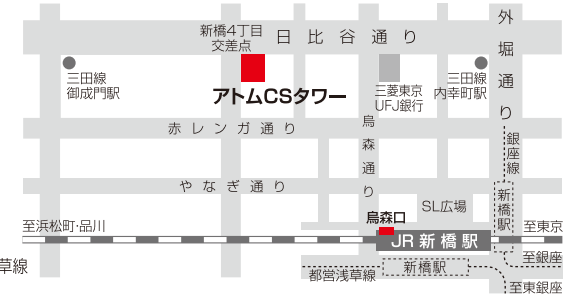

AM 10:00~PM 6:00 ※最終日4/9(金)はPM 5:00まで

御堂筋線・南北線「江坂駅」南改札より徒歩7~8分

東京 4/14水 15木 16金 **アトムCSタワー**
東京都港区新橋4-31-5

AM 10:00~PM 6:00

JR山手線・銀座線・都営浅草線「新橋駅」より徒歩7~8分

住まいの飾り職人
ATOM
アトムリビンテック株式会社

本社 〒110-8680 東京都台東区入谷1-27-4 TEL.03(3876)0600(代表)