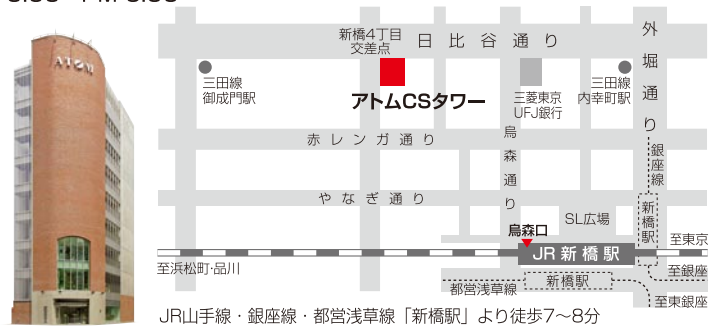

東京 10/15水 16木 17金 アトムCSタワー
東京都港区新橋4-31-5

AM 10:00~PM 6:00