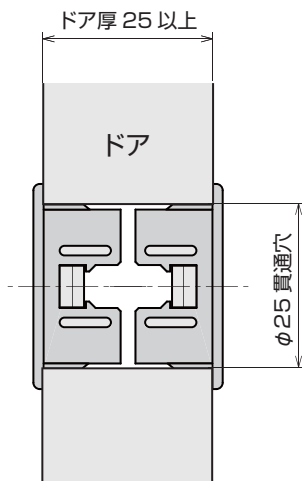

スモールライトワンタッチ式

PAT.P

- 両面から差込むだけの簡単施工です。
- フラッシュドアにも使用出来ます。
- 採光窓が大きく（弊社品比）レンズが面一ですのでトイレ内（室内）からの光が良く視認出来ます。
- 部品数を減らし、コストダウンと環境負荷への軽減をはかりました。

用途 室内ドア

対応ドア厚 25mm以上

外形寸法図

ドア穴加工図

〈ご注意〉

- 取り付けの際には、窓とドアの表面が平行になるようにして押し込んでください。
 - 取り付けが固い場合は、製品及びドアが傷付かないように上から当て木をして、叩いて挿入してください。
- ※固すぎるときはヤスリで穴を広げてください。

[材 質] ABS樹脂

ナラ	価格（税抜） 注文コード	¥380/1セット 077913
アイボリー	価格（税抜） 注文コード	¥380/1セット 077914
チョコ	価格（税抜） 注文コード	¥380/1セット 077915
小箱入数		30セット
梱入数		300セット