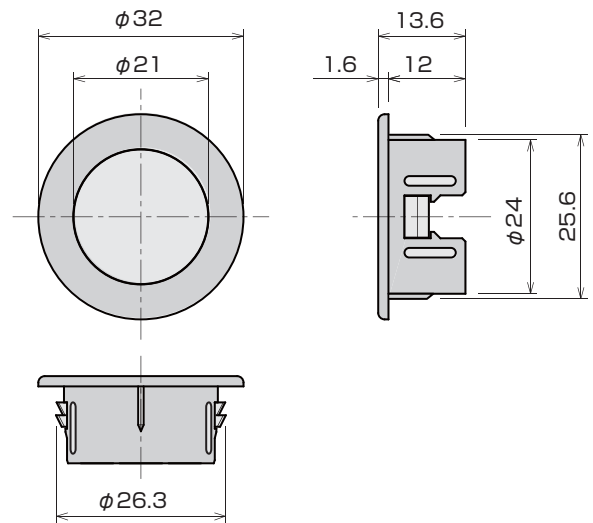

スモールライトワンタッチ式

PAT.P

- 両面から差込むだけの簡単施工です。
- フラッシュドアにも使用出来ます。
- 採光窓が大きく（弊社品比）レンズが面一ですのでトイレ内（室内）からの光が良く視認出来ます。
- 部品数を減らし、コストダウンと環境負荷への軽減をはかりました。

用途 室内ドア

対応ドア厚 25mm以上

外形寸法図

ドア穴加工図

〈ご注意〉

- 取り付けの際には、窓とドアの表面が平行になるようにして押し込んでください。
 - 取り付けが固い場合は、製品及びドアが傷付かないように上から当て木をして、叩いて挿入してください。
- ※固すぎるときはヤスリで穴を広げてください。

[材 質] ABS樹脂

ナラ	価格（税抜） 注文コード	¥380/1セット 077913
アイボリー	価格（税抜） 注文コード	¥380/1セット 077914
チョコ	価格（税抜） 注文コード	¥380/1セット 077915
小箱入数		30セット
梱入数		300セット