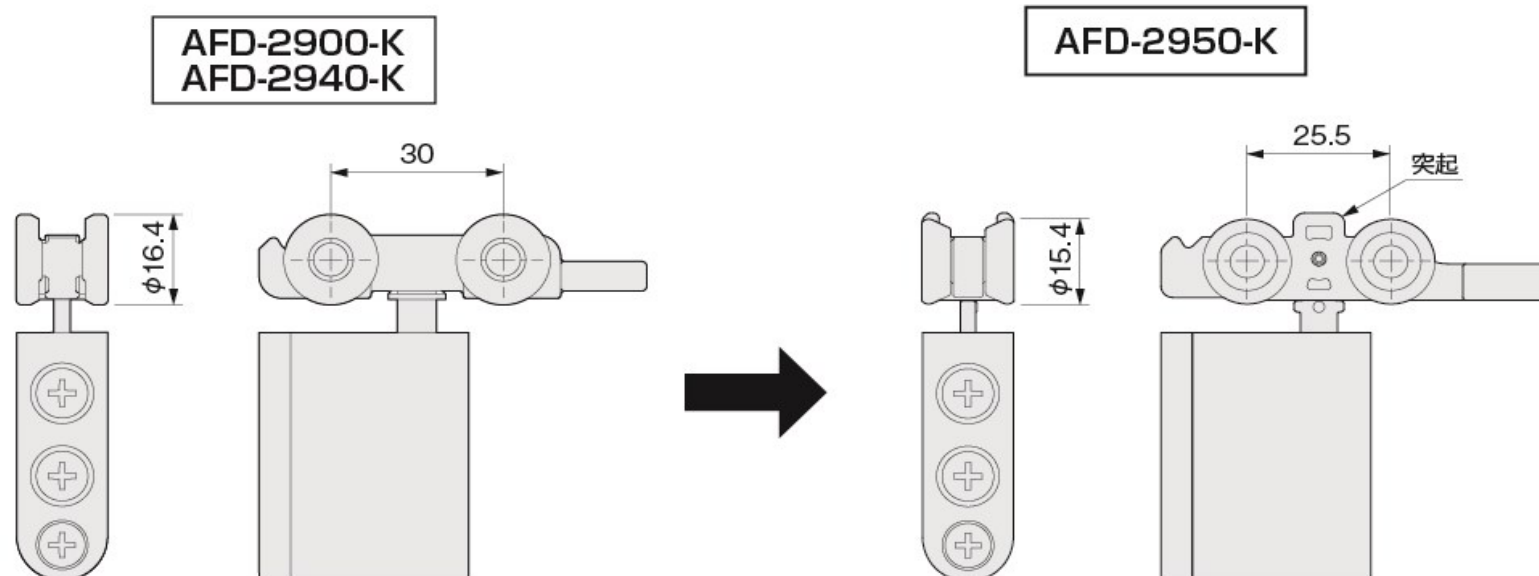

# AFD-2950へ品番変更のお知らせ

## 変更点

●ヘッド部の形状

●車輪の形状とピッチ

●軸の形状

商品コード	現行品	定価		商品コード	変更後	定価
070152	AFD-2900(茶)	1,900	→	264314	AFD-2950(茶)	1,900
070153	AFD-2900(白)	2,000	→	264315	AFD-2950(白)	2,000
—	—	—	→	264316	AFD-2950-BR2(茶)	4,100
—	—	—	→	264317	AFD-2950-BR2(白)	4,200
070150	AFD-2900-K(茶)	2,300	→	255891	AFD-2950-K(茶)	2,300
070151	AFD-2900-K(白)	2,400	→	255892	AFD-2950-K(白)	2,400
070166	AFD-2900-K-BR(茶)	3,900	→	—	—	—
070167	AFD-2900-K-BR(白)	4,000	→	—	—	—
200286	AFD-2940-K-BR2(茶)	4,450	→	264311	AFD-2950-K-BR2(茶)	4,450
200285	AFD-2940-K-BR2(白)	4,550	→	264312	AFD-2950-K-BR2(白)	4,550
231967	AFD-2940-K-H2(茶)	2,700	→	264301	AFD-2950-K-H2(茶)	3,900
235296	AFD-2940-K-H2(白)	2,800	→	264302	AFD-2950-K-H2(白)	4,000
180512	FC-2900-K-H(茶)	7,700	→	264260	FC-2950-K-H(茶)	7,700
180513	FC-2900-K-H(白)	7,800	→	264261	FC-2950-K-H(白)	7,800
246031	FC-2900-K-H-L(茶)	10,000	→	264309	FC-2950-K-H-L(茶)	10,000
246032	FC-2900-K-H-L(白)	10,100	→	264310	FC-2950-K-H-L(白)	10,100
219554	FCX-2900-K(茶)	8,500	→	264303	FCX-2950-K(茶)	8,500
219955	FCX-2900-K(白)	8,600	→	264304	FCX-2950-K(白)	8,600
223397	FCX-2940-K-H(茶)	8,800	→	264307	FCX-2950-K-H(茶)	8,800
223398	FCX-2940-K-H(白)	8,900	→	264308	FCX-2950-K-H(白)	8,900
246018	FCX-2940-K-H-L(茶)	11,500	→	264305	FCX-2950-K-H-L(茶)	11,500
246019	FCX-2940-K-H-L(白)	11,600	→	264306	FCX-2950-K-H-L(白)	11,600