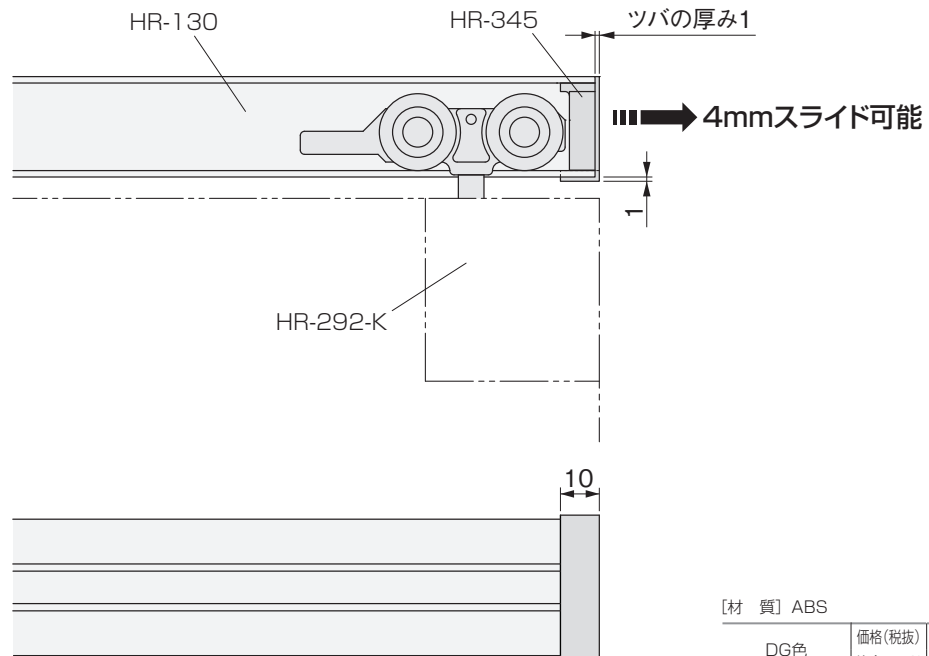

HR-345

HR-130用キャップ 薄型

NEW

- HR-130を上枠に埋め込んだ際に、レール内の端部を隠すキャップです。
- キャップは4mmスライドするので、HR-130を上枠より短めにカットした際に生じる隙間も隠すことができます。
- レールへの穴加工は不要です。

[材 質] ABS

DG色	価格(税抜) 注文コード	¥250 264374
グレー	価格(税抜) 注文コード	¥250 264375
小箱入数	50ヶ	
梱入数	500ヶ	