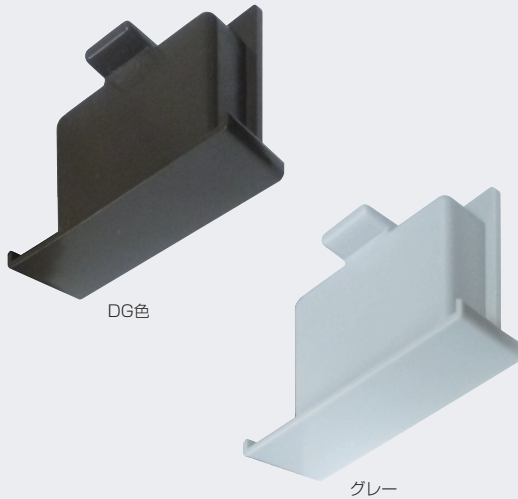

HR-345

HR-130用キャップ 薄型

NEW

- HR-130を上枠に埋め込んだ際に、レール内の端部を隠すキャップです。
- キャップは4mmスライドするので、HR-130を上枠より短めにカットした際に生じる隙間も隠すことができます。
- レールへの穴加工は不要です。

[材 質] ABS

DG色	価格(税抜) 注文コード	¥250 264374
グレー	価格(税抜) 注文コード	¥250 264375
小箱入数	50ヶ	
梱入数	500ヶ	