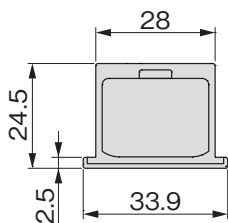

HR-345

HR-130用キャップ 薄型

NEW

- HR-130を上枠に埋め込んだ際に、レール内の端部を隠すキャップです。
- キャップは4mmスライドするので、HR-130を上枠より短めにカットした際に生じる隙間も隠すことができます。
- レールへの穴加工は不要です。

[材 質] ABS

DG色	価格(税抜) 注文コード	¥250 264374
グレー	価格(税抜) 注文コード	¥250 264375
小箱入数	50ヶ	
梱入数	500ヶ	