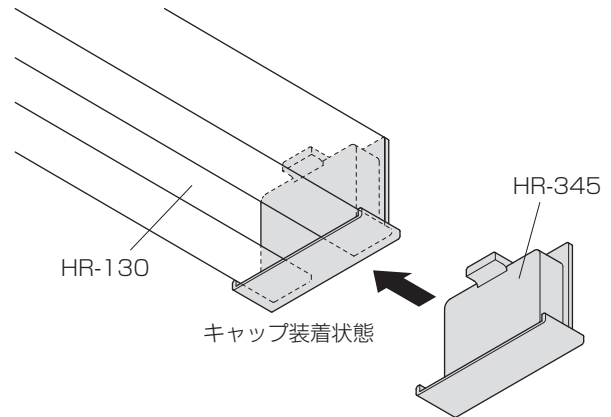

HR-345

HR-130用キャップ 薄型

NEW

- HR-130を上枠に埋め込んだ際に、レール内の端部を隠すキャップです。
- キャップは4mmスライドするので、HR-130を上枠より短めにカットした際に生じる隙間も隠すことができます。
- レールへの穴加工は不要です。

[材 質] ABS

DG色	価格(税抜) 注文コード	¥250 264374
グレー	価格(税抜) 注文コード	¥250 264375
小箱入数	50ヶ	
梱入数	500ヶ	