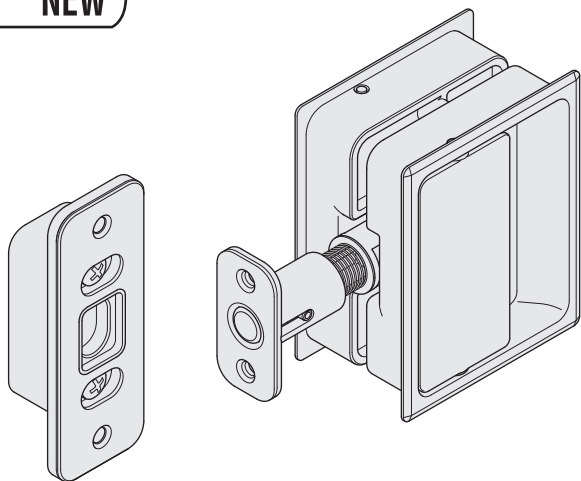

フラットハンドル

NEW

使用条件

一般住宅屋内用木製ドア（浴室には使用できません）
◇対応戸厚：36mm～40mm

- ハンドルが戸とフラットになるため、レバーハンドルのような出っ張りがありません。
- 戸を閉めると、マグネットラッチが飛び出しストライクに掛かります。
- ストライクは、前後にそれぞれ2mmずつ調整ができます。

■部品構成

ストライク

掘込加工参考図

ストライク

本体

■ストライクの前後調整方法

内側のねじを緩めると、ストライクの内箱を移動させることができます。戸の前後方向に2mmずつ調整できます。

ご注意

インパクトドライバーは使用しないでください。

[材 質] 本体：亜鉛合金、SUS304、ネオジム磁石
ストライク：SUS304、PC、ネオジム磁石
[添付ねじ] 本体用：+皿小ねじ M3(D5)×12 2本
+皿タッピンねじ 4(D6)×16 2本
ストライク用：+皿タッピンねじ 4(D6)×16 2本