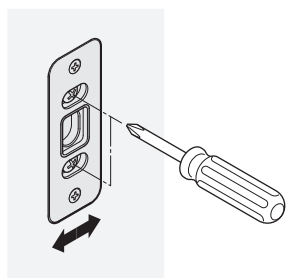

フラットハンドル

NEW

使用条件

一般住宅屋内用木製ドア（浴室には使用できません）
◇対応戸厚：36mm～40mm

- ハンドルが戸とフラットになるため、レバーハンドルのような出っ張りがありません。
- 戸を閉めると、マグネットラッチが飛び出しストライクに掛かります。
- ストライクは、前後にそれぞれ2mmずつ調整ができます。

■部品構成

ストライク

掘込加工参考図

ストライク

本体

■ストライクの前後調整方法

内側のねじを緩めると、ストライクの内箱を移動させることができます。戸の前後方向に2mmずつ調整できます。

ご注意

インパクトドライバーは使用しないでください。

[材 質] 本体：亜鉛合金、SUS304、ネオジム磁石
ストライク：SUS304、PC、ネオジム磁石
[添付ねじ] 本体用：+皿小ねじ M3(D5)×12 2本
+皿タッピンねじ 4(D6)×16 2本
ストライク用：+皿タッピンねじ 4(D6)×16 2本