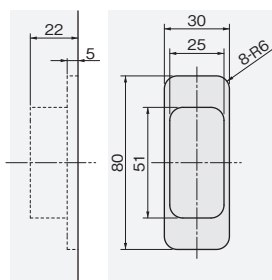

フラットハンドル

NEW

使用条件

一般住宅屋内用木製ドア（浴室には使用できません）
◇対応戸厚：36mm～40mm

- ハンドルが戸とフラットになるため、レバーハンドルのような出っ張りがありません。
- 戸を閉めると、マグネットラッチが飛び出しストライクに掛かります。
- ストライクは、前後にそれぞれ2mmずつ調整ができます。

■部品構成

ストライク

掘込加工参考図

ストライク

本体

■ストライクの前後調整方法

内側のねじを緩めると、ストライクの内箱を移動させることができます。戸の前後方向に2mmずつ調整できます。

ご注意

インパクトドライバーは使用しないでください。

[材 質] 本体：亜鉛合金、SUS304、ネオジム磁石
ストライク：SUS304、PC、ネオジム磁石
[添付ねじ] 本体用：+皿小ねじ M3(D5)×12 2本
+皿タッピンねじ 4(D6)×16 2本
ストライク用：+皿タッピンねじ 4(D6)×16 2本

WBメッキ	価格(税抜)	¥9,000
	注文コード	256655
クロームメッキ	価格(税抜)	¥10,400
	注文コード	AD4010
黒	価格(税抜)	¥10,000
	注文コード	AD4011
小箱入数		5ヶ
梱入数		30ヶ

〈ご注意〉 ●製品は予告なしに仕様変更する場合があります。 ●商品選定の目安として製品性能を記載しておりますが、あらゆる使用状況を保証するものではありません。

住まいの飾り職人