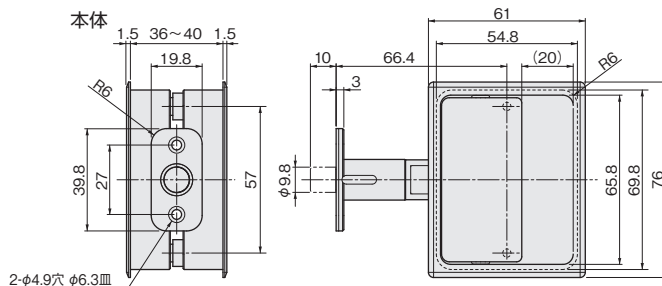

フラットハンドル

NEW

使用条件

一般住宅屋内用木製ドア（浴室には使用できません）
◇対応戸厚：36mm～40mm

- ハンドルが戸とフラットになるため、レバーハンドルのような出っ張りがありません。
- 戸を閉めると、マグネットラッチが飛び出しストライクに掛かります。
- ストライクは、前後にそれぞれ2mmずつ調整ができます。

■部品構成

ストライク

掘込加工参考図

ストライク

本体

■ストライクの前後調整方法

内側のねじを緩めると、ストライクの内箱を移動させることができます。戸の前後方向に2mmずつ調整できます。

ご注意

インパクトドライバーは使用しないでください。

[材 質] 本体：亜鉛合金、SUS304、ネオジム磁石
ストライク：SUS304、PC、ネオジム磁石
[添付ねじ] 本体用：+皿小ねじ M3(D5)×12 2本
+皿タッピンねじ 4(D6)×16 2本
ストライク用：+皿タッピンねじ 4(D6)×16 2本