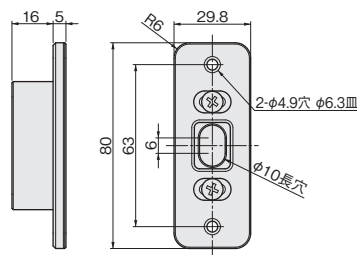

フラットハンドル

NEW

使用条件

一般住宅屋内用木製ドア（浴室には使用できません）
◇対応戸厚：36mm～40mm

- ハンドルが戸とフラットになるため、レバーハンドルのような出っ張りがありません。
- 戸を閉めると、マグネットラッチが飛び出しストライクに掛かります。
- ストライクは、前後にそれぞれ2mmずつ調整ができます。

■部品構成

ストライク

掘込加工参考図

ストライク

本体

■ストライクの前後調整方法

内側のねじを緩めると、ストライクの内箱を移動させることができます。戸の前後方向に2mmずつ調整できます。

ご注意

インパクトドライバーは使用しないでください。

[材 質] 本体：亜鉛合金、SUS304、ネオジム磁石
ストライク：SUS304、PC、ネオジム磁石
[添付ねじ] 本体用：+皿小ねじ M3(D5)×12 2本
+皿タッピンねじ 4(D6)×16 2本
ストライク用：+皿タッピンねじ 4(D6)×16 2本