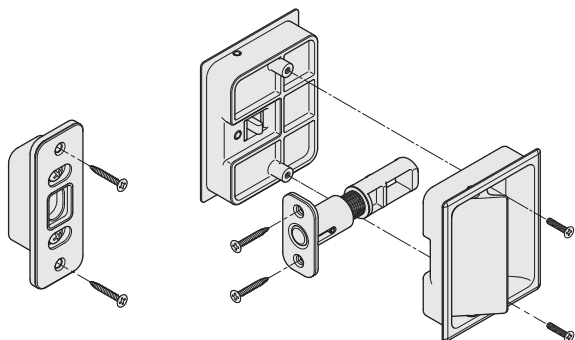

フラットハンドル

NEW

使用条件

一般住宅屋内用木製ドア（浴室には使用できません）
◇対応戸厚：36mm～40mm

- ハンドルが戸とフラットになるため、レバーハンドルのような出っ張りがありません。
- 戸を閉めると、マグネットラッチが飛び出しストライクに掛かります。
- ストライクは、前後にそれぞれ2mmずつ調整ができます。

■部品構成

ストライク

掘込加工参考図

ストライク

本体

■ストライクの前後調整方法

内側のねじを緩めると、ストライクの内箱を移動させることができます。戸の前後方向に2mmずつ調整できます。

ご注意

インパクトドライバーは使用しないでください。

[材 質] 本体：亜鉛合金、SUS304、ネオジム磁石
ストライク：SUS304、PC、ネオジム磁石
[添付ねじ] 本体用：+皿小ねじ M3(D5)×12 2本
+皿タッピンねじ 4(D6)×16 2本
ストライク用：+皿タッピンねじ 4(D6)×16 2本