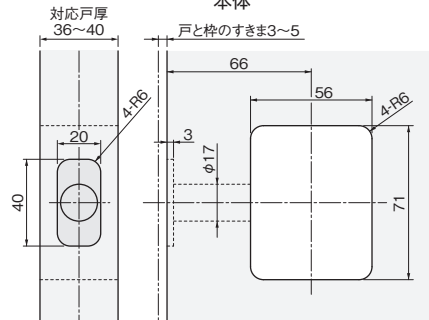

フラットハンドル

NEW

使用条件

一般住宅屋内用木製ドア（浴室には使用できません）
◇対応戸厚：36mm～40mm

- ハンドルが戸とフラットになるため、レバーハンドルのような出っ張りがありません。
- 戸を閉めると、マグネットラッチが飛び出しストライクに掛かります。
- ストライクは、前後にそれぞれ2mmずつ調整ができます。

■部品構成

ストライク

掘込加工参考図

ストライク

本体

■ストライクの前後調整方法

内側のねじを緩めると、ストライクの内箱を移動させることができます。戸の前後方向に2mmずつ調整できます。

ご注意

インパクトドライバーは使用しないでください。

[材 質] 本体：亜鉛合金、SUS304、ネオジム磁石
ストライク：SUS304、PC、ネオジム磁石
[添付ねじ] 本体用：+皿小ねじ M3(D5)×12 2本
+皿タッピンねじ 4(D6)×16 2本
ストライク用：+皿タッピンねじ 4(D6)×16 2本