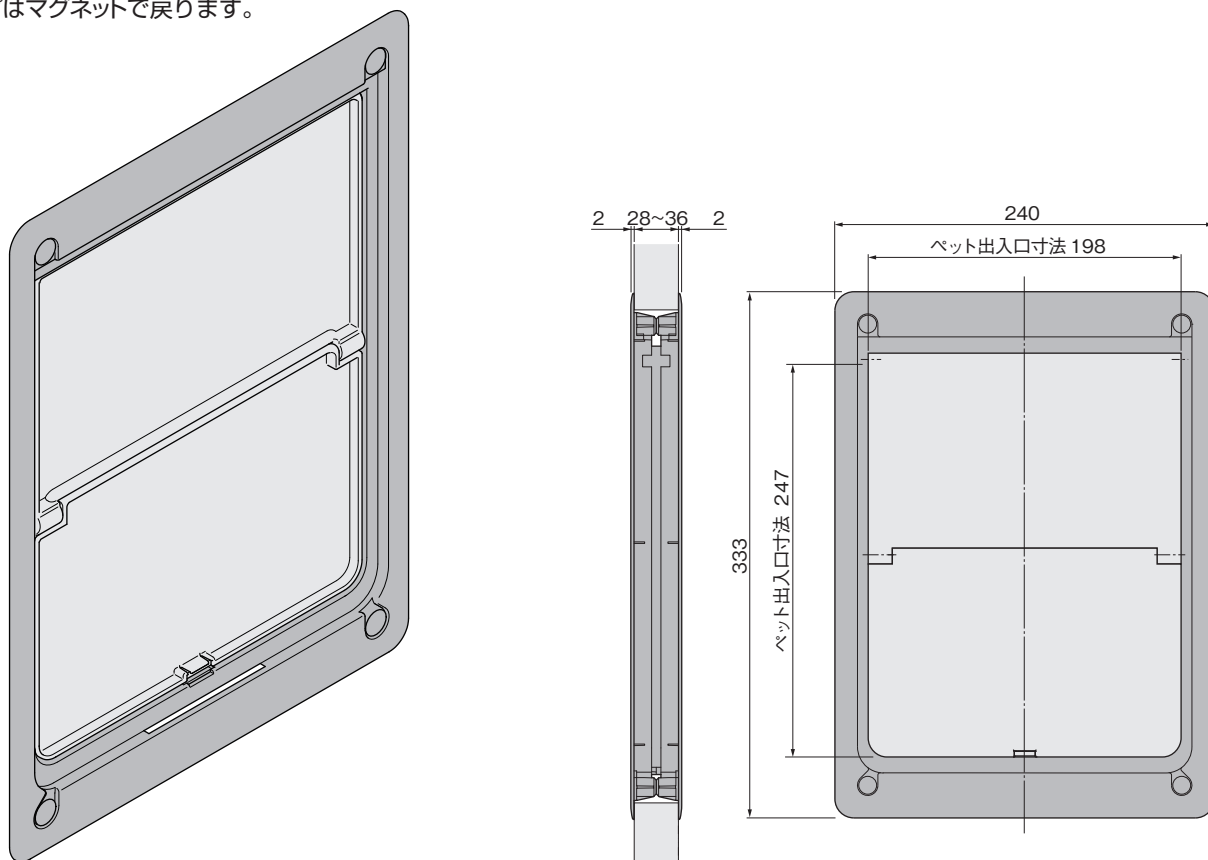

# ペットくぐ〜る2

- フレームの肉厚が薄いため、開き戸だけではなく引戸にも使用できます。
- 2つに折れるフラップが、押し開ける際の衝撃を吸収し、尾尻の挟まり防止にもなります。
- フラップはマグネットで戻ります。

使用条件

屋内用木製建具

◇対応戸厚:28~36mm

## ■取付け方

- ① 戸の下部に取付用開口部を作ります。
- ② フレームを両側からはめ込み、ねじ止めした後、ねじ隠し用キャップを付けます。
- ③ フラップ部を塞いでしまいたい場合は、目隠しパネルを取付けてください。

[材 質] フレーム、フラップ、目隠しパネル  
: ABS  
ねじ隠し用キャップ: PP  
[添付ねじ] +なべ小ねじ M4×20 4本  
+なべ小ねじ M4×25 4本

アイボリー	価格(税抜) 注文コード	¥12,000 252091
ブラウン	価格(税抜) 注文コード	¥12,000 252090
ダークブラウン	価格(税抜) 注文コード	¥12,000 252089
アンバー	価格(税抜) 注文コード	¥12,000 252092
小箱入数		1ヶ
梱入数		10ヶ