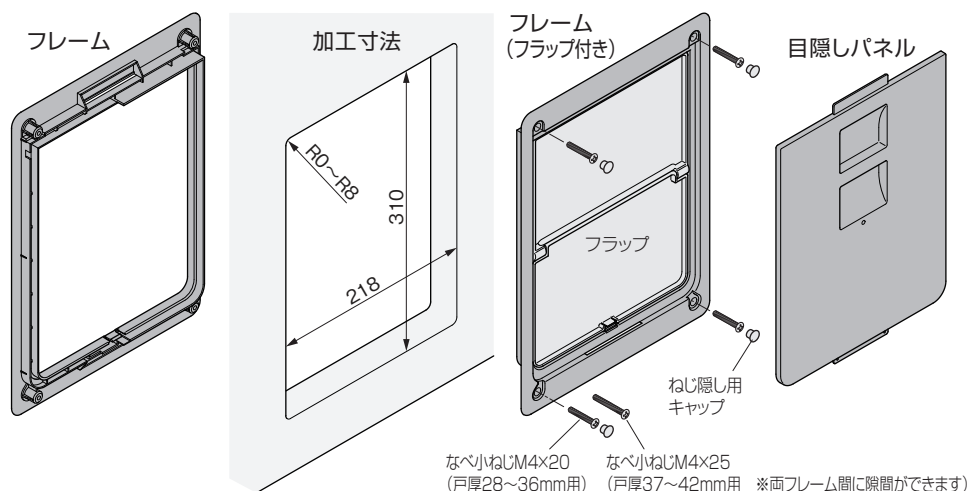

# ペットくぐ〜る2

- フレームの肉厚が薄いため、開き戸だけではなく引戸にも使用できます。
- 2つに折れるフラップが、押し開ける際の衝撃を吸収し、尾尻の挟まり防止にもなります。
- フラップはマグネットで戻ります。

使用条件

屋内用木製建具

◇対応戸厚:28~36mm

## ■取付け方

- ① 戸の下部に取付用開口部を作ります。
- ② フレームを両側からはめ込み、ねじ止めした後、ねじ隠し用キャップを付けます。
- ③ フラップ部を塞いでしまいたい場合は、目隠しパネルを取付けてください。

[材 質] フレーム、フラップ、目隠しパネル  
: ABS  
ねじ隠し用キャップ: PP  
[添付ねじ] +なべ小ねじ M4×20 4本  
+なべ小ねじ M4×25 4本

アイボリー	価格(税抜) 注文コード	¥12,000 252091
ブラウン	価格(税抜) 注文コード	¥12,000 252090
ダークブラウン	価格(税抜) 注文コード	¥12,000 252089
アンバー	価格(税抜) 注文コード	¥12,000 252092
小箱入数		1ヶ
梱入数		10ヶ